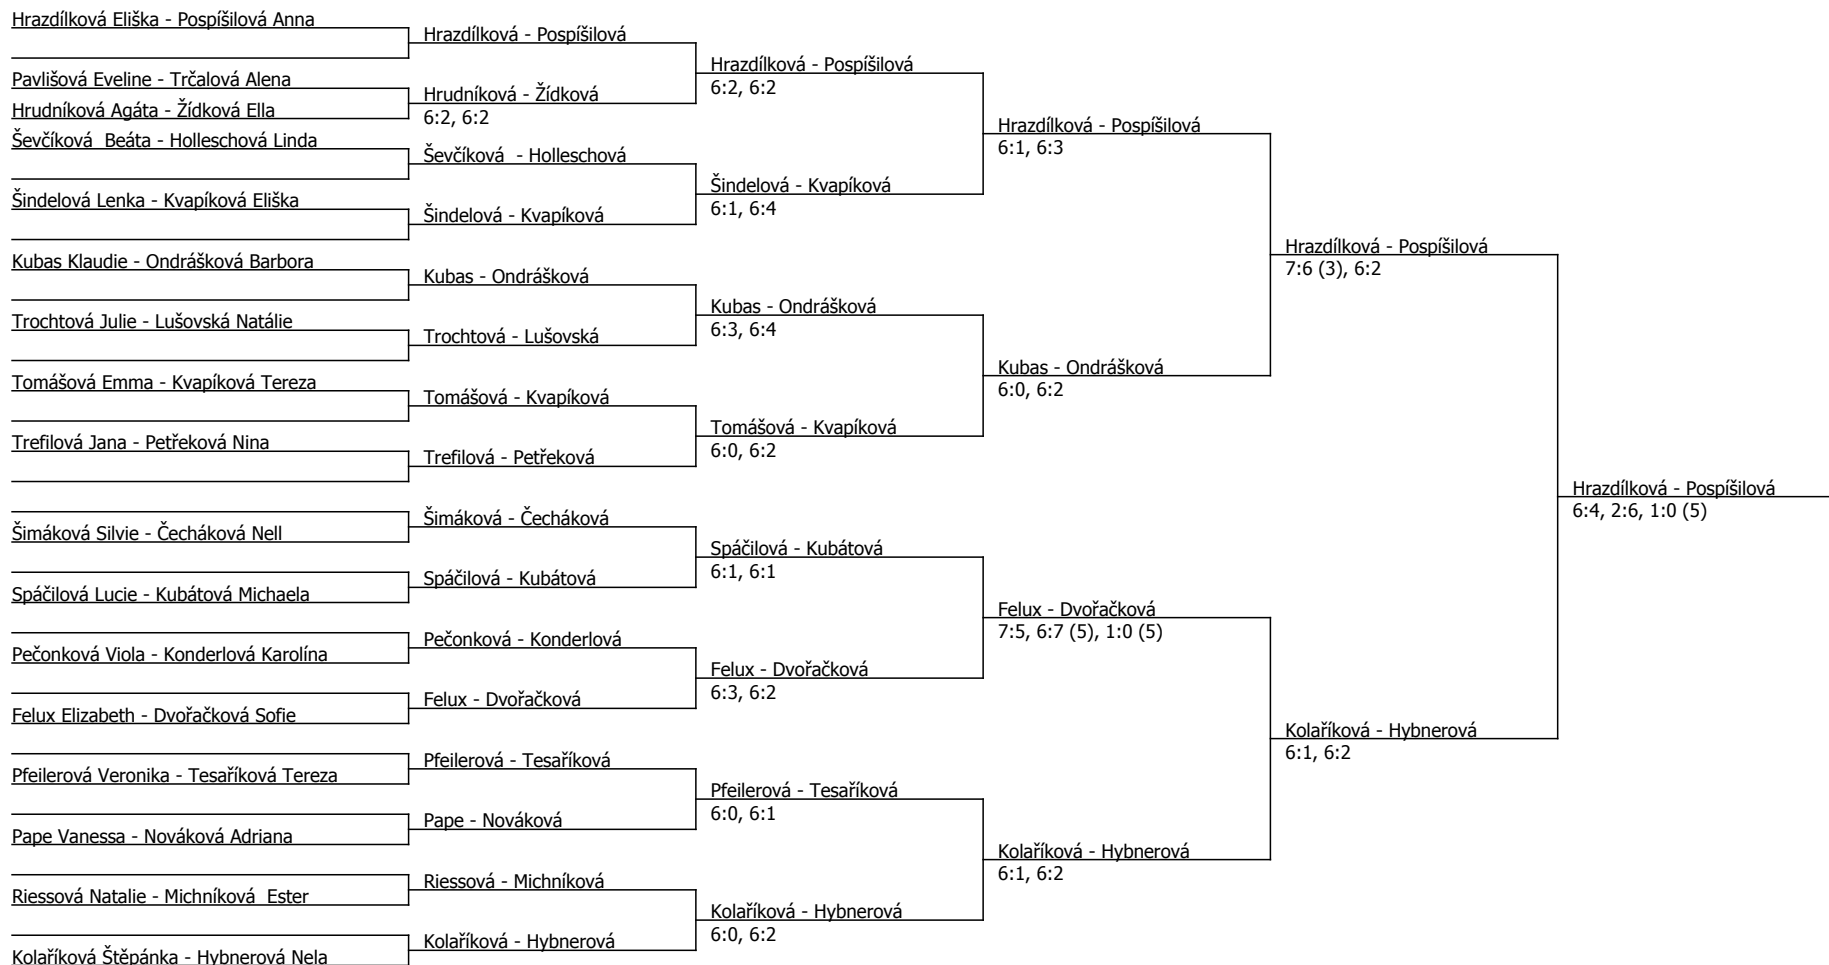

Oblastní přebor, severomoravský (P - 500) - turnaj : 814970, sezóna : 2024

Kódové číslo: 814970; počet dvojic: 17	CŽ	BH
Pospíšilová Anna	48	25
Hybnerová Nela	50	25
Hrazdílková Eliška	54	25
Dvořáčková Sofie	70	20
Kolaříková Štěpánka	75	20
Felux Elizabeth	76	20
Kvapíková Eliška	101	15
Ondrášková Barbora	120	15

Součet BH: 165; Kategorie turnaje: 8