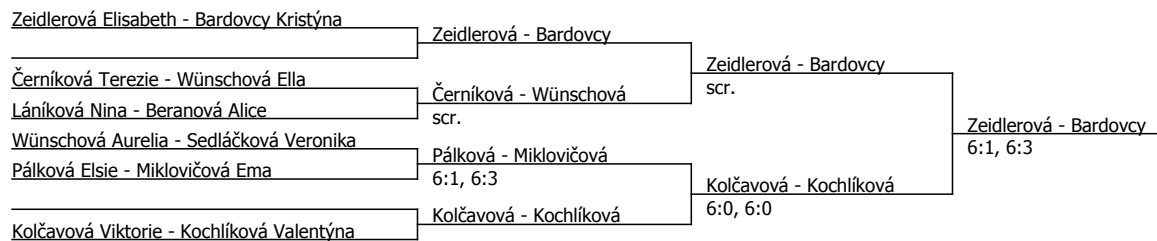

Oblastní přebor, severočeský (P - 500) - turnaj : 814900, sezóna : 2024

Kódové číslo: 814900; počet dvojic: 6	CŽ	BH
Bardovcy Kristýna	47	30
Zeidlerová Elisabeth	56	25
Kolčavová Viktorie	128	15
Kochlíková Valentýna	147	12
Wünschová Ella	355	6
Sedláčková Veronika	677	4
Miklovičová Ema	733	4
Pálková Elsie	754	4

Součet BH: 100; Kategorie turnaje: 8

Poznámka zpracovatele: Hráčka Láníková skrečovala zápas kvůli bolesti v krku. Hráčka Wunschová skrečovala zápas z rodinných důvodů.