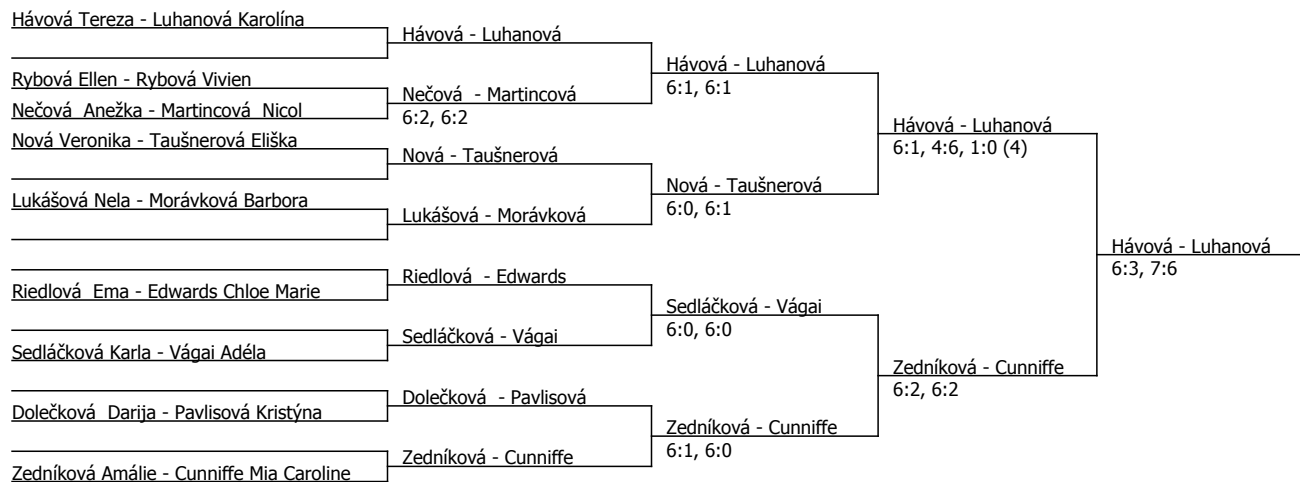

Kódové číslo: 812234; počet účastníků: 23	CŽ	BH
Pouličková Sofie	152	12
Cunniffe Mia Caroline	167	12
Zedníková Amálie	187	12
Hávová Tereza	201	12
Taušnerová Eliška	277	9
Vágai Adéla	322	9
Nová Veronika	353	6
Rybová Ellen	426	6

Poznámka zpracovatele: Čtvrtfinále děvčata v 9:00, rozehrávka od 8.30.

Součet BH: 78; Kategorie turnaje: 4

CT mladší žáci, Tenisklub Cheb (C - 300) - turnaj : 814234, sezóna : 2024

Poznámka zpracovatele: Čtyřhra od 14 hodin.