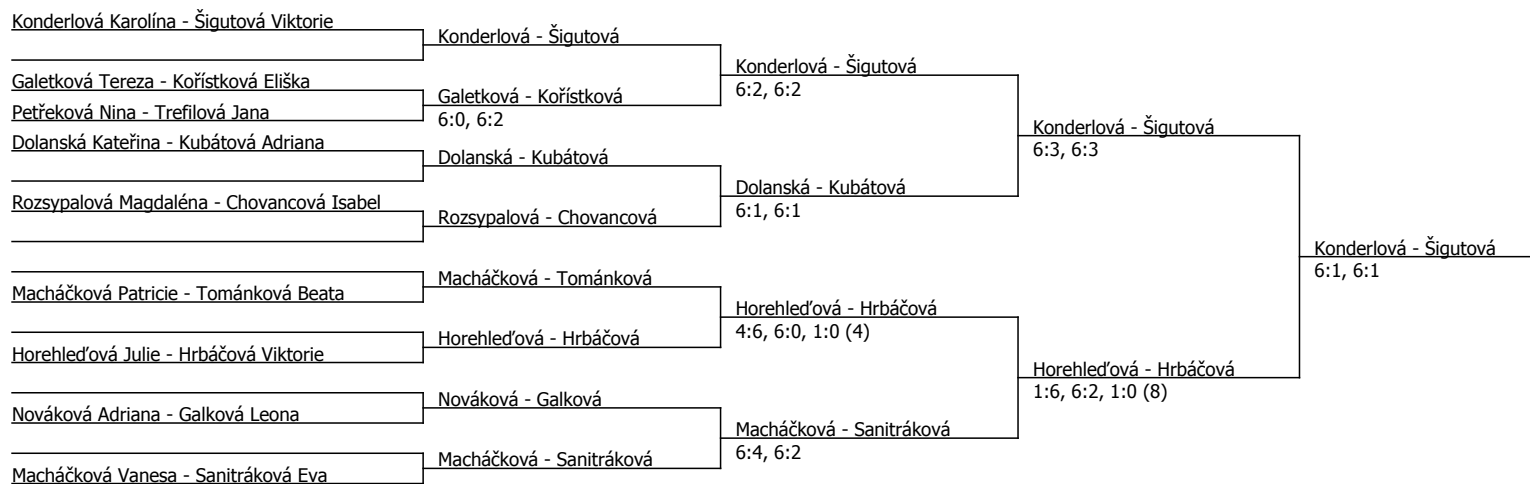

| Kódové číslo: 812209; počet účastníků: 20 | CŽ  | BH |
|---|-----|----|
| Konderlová Karolína                       | 168 | 12 |
| Sanitráková Eva                           | 184 | 12 |
| Šigutová Viktorie                         | 264 | 9  |
| Dolanská Kateřina                         | 282 | 9  |
| Macháčková Vanesa                         | 347 | 6  |
| Kubátová Adriana                          | 394 | 6  |
| Tománková Beata                           | 492 | 6  |
| Kyselová Julie                            | 544 | 4  |

Součet BH: 64; Kategorie turnaje: 4

Deza Cup, TK DEZA Valašské Meziříčí (C - 300) - turnaj : 814209, sezóna : 2024

Kódové číslo: 814209; počet dvojic: 9

|                     | CŽ  | BH |
|---------------------|-----|----|
| Konderlová Karolína | 168 | 12 |
| Sanitráková Eva     | 184 | 12 |
| Šigutová Viktorie   | 264 | 9  |
| Dolanská Kateřina   | 282 | 9  |
| Macháčková Vanesa   | 347 | 6  |
| Kubátová Adriana    | 394 | 6  |
| Tománková Beata     | 492 | 6  |
| Nováková Adriana    | 565 | 4  |