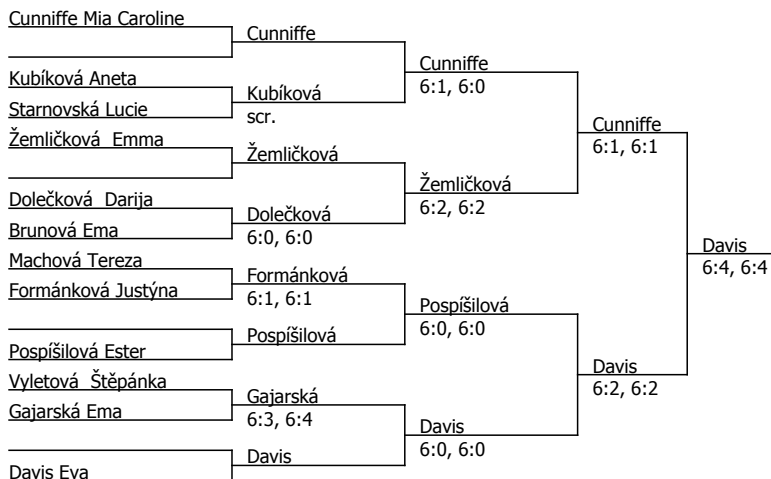

O pohár města Louny, TK Louny (C - 300) - turnaj : 812164, sezóna : 2024

Kódové číslo: 812164; počet účastníků: 12	CŽ	BH
Cunniffe Mia Caroline	167	12
Davis Eva	238	9
Pospíšilová Ester	323	9
Žemličková Emma	410	6
Dolečková Darija	431	6
Starnovská Lucie	565	4
Formánková Justýna	592	4
Kubíková Aneta	606	4

Součet BH: 54; Kategorie turnaje: 4

O pohár města Louny, TK Louny (C - 300) - turnaj : 814164, sezóna : 2024

Žemličková Emma - Cunniffe Mia Caroline	Žemličková - Cunniffe	
Vyletová Štěpánka - Gajarská Ema	6:0, 6:1	
Kubíková Aneta - Formánková Justýna		Žemličková - Cunniffe
Dolečková Darija - Davis Eva	Dolečková - Davis	4:6, 6:1, 1:0 (8)
	6:2, 6:1	