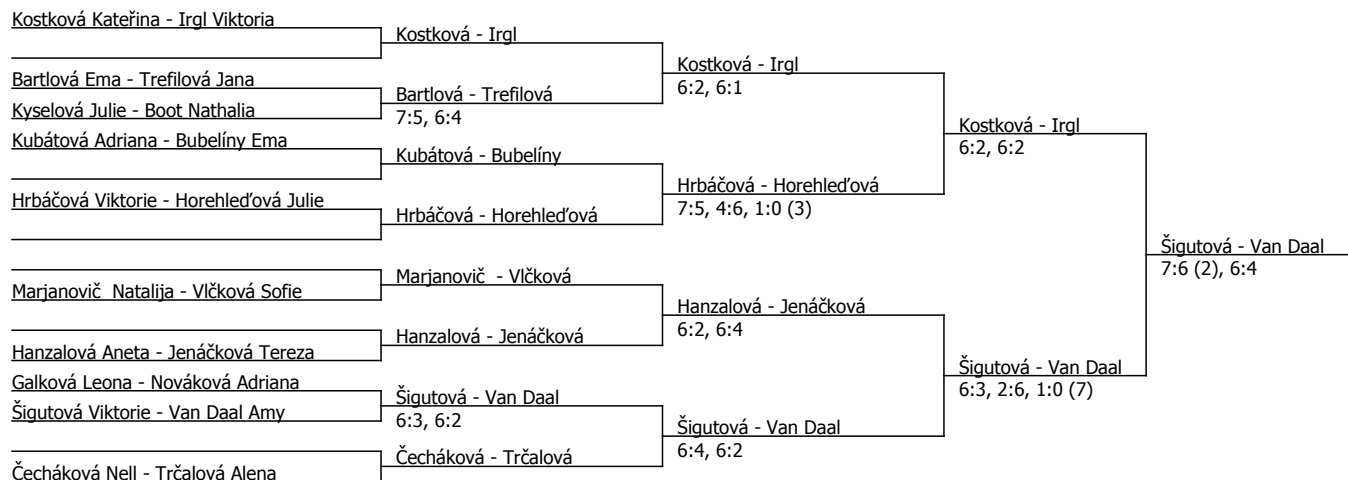

Deza Cup, TK DEZA Valašské Meziříčí (C - 300) - turnaj : 814123, sezóna : 2024

| Kódové číslo: 814123; počet dvojic: 10 | CŽ | BH |
|--|-----|----|
| Šigutová Viktorie | 264 | 9 |
| Kostková Kateřina | 383 | 6 |
| Kubátová Adriana | 394 | 6 |
| Trčalová Alena | 400 | 6 |
| Irgl Viktoria | 454 | 6 |
| Čecháková Nell | 469 | 6 |
| Jenáčková Tereza | 513 | 6 |
| Bubelíny Ema | 527 | 4 |