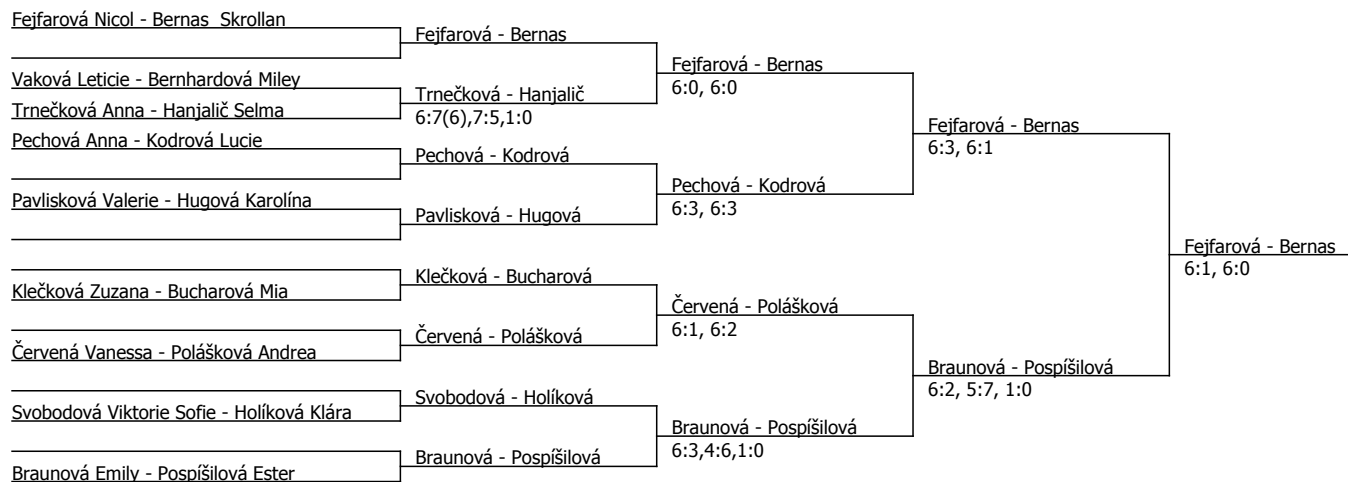

LTC Modřany 2005 (C - 300) - turnaj : 814118, sezóna : 2024

Kódové číslo: 814118; počet dvojic: 9

	CŽ	BH
Bernas Skrollan	122	15
Fejfarová Nicol	130	12
Braunová Emily	187	12
Holíková Klára	266	9
Kodrová Lucie	276	9
Červená Vanessa	282	9
Pospíšilová Ester	323	9
Pechová Anna	333	9

Součet BH: 84; Kategorie turnaje: 5