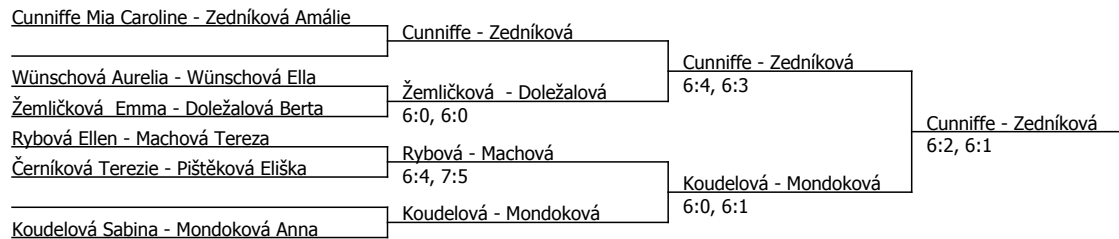

Kadaň open 2024, TK Kadaň (C - 400) - turnaj : 814115, sezóna : 2024

Rozhodčí turnaje: Samek Jan

Kódové číslo: 814115; počet dvojic: 6	CŽ	BH
Cunniffe Mia Caroline	167	12
Zedníková Amálie	187	12
Wünschová Ella	355	6
Koudelová Sabina	371	6
Mondoková Anna	371	6
Žemličková Emma	410	6
Rybová Ellen	426	6
Pištěková Eliška	461	6

Součet BH: 60; Kategorie turnaje: 4