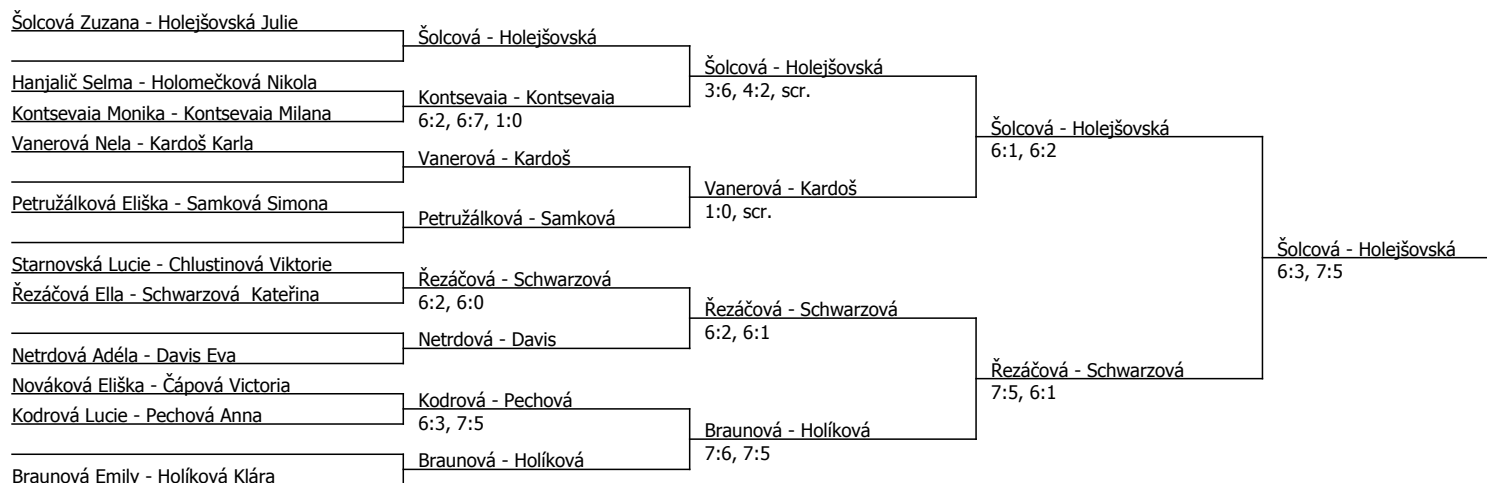

Hanspaulka Cup, TK Hanspaulka (C - 300) - turnaj : 814109, sezóna : 2024

Kódové číslo: 814109; počet dvojic: 11	CŽ	BH
Šolcová Zuzana	135	12
Braunová Emily	187	12
Řezáčová Ella	205	9
Holejšovská Julie	213	9
Kardoš Karla	222	9
Davis Eva	238	9
Netrdová Adéla	248	9
Holíková Klára	266	9