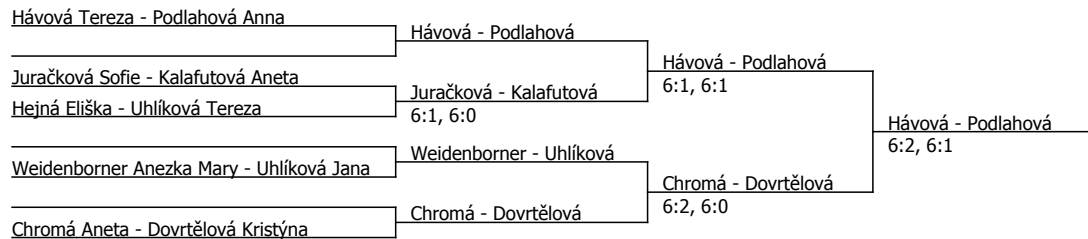

Kódové číslo: 812063; počet účastníků: 12	CŽ	BH
Podlahová Anna	129	15
Hávová Tereza	201	12
Chromá Aneta	222	9
Dovrtělová Kristýna	266	9
Uhlíková Jana	313	9
Kalafutová Aneta	498	6
Juračková Sofie	522	4
Vedralová Sofie		1

Poznámka zpracovatele: Začátek zápasů v neděli 14.07.2024 finále dvouhry 10:00 Chromá-Hávová.  
Finále čtyřhry následuje.

Součet BH: 65; Kategorie turnaje: 4

SKT Planá n.Luž. (C - 300) - turnaj : 814063, sezóna : 2024