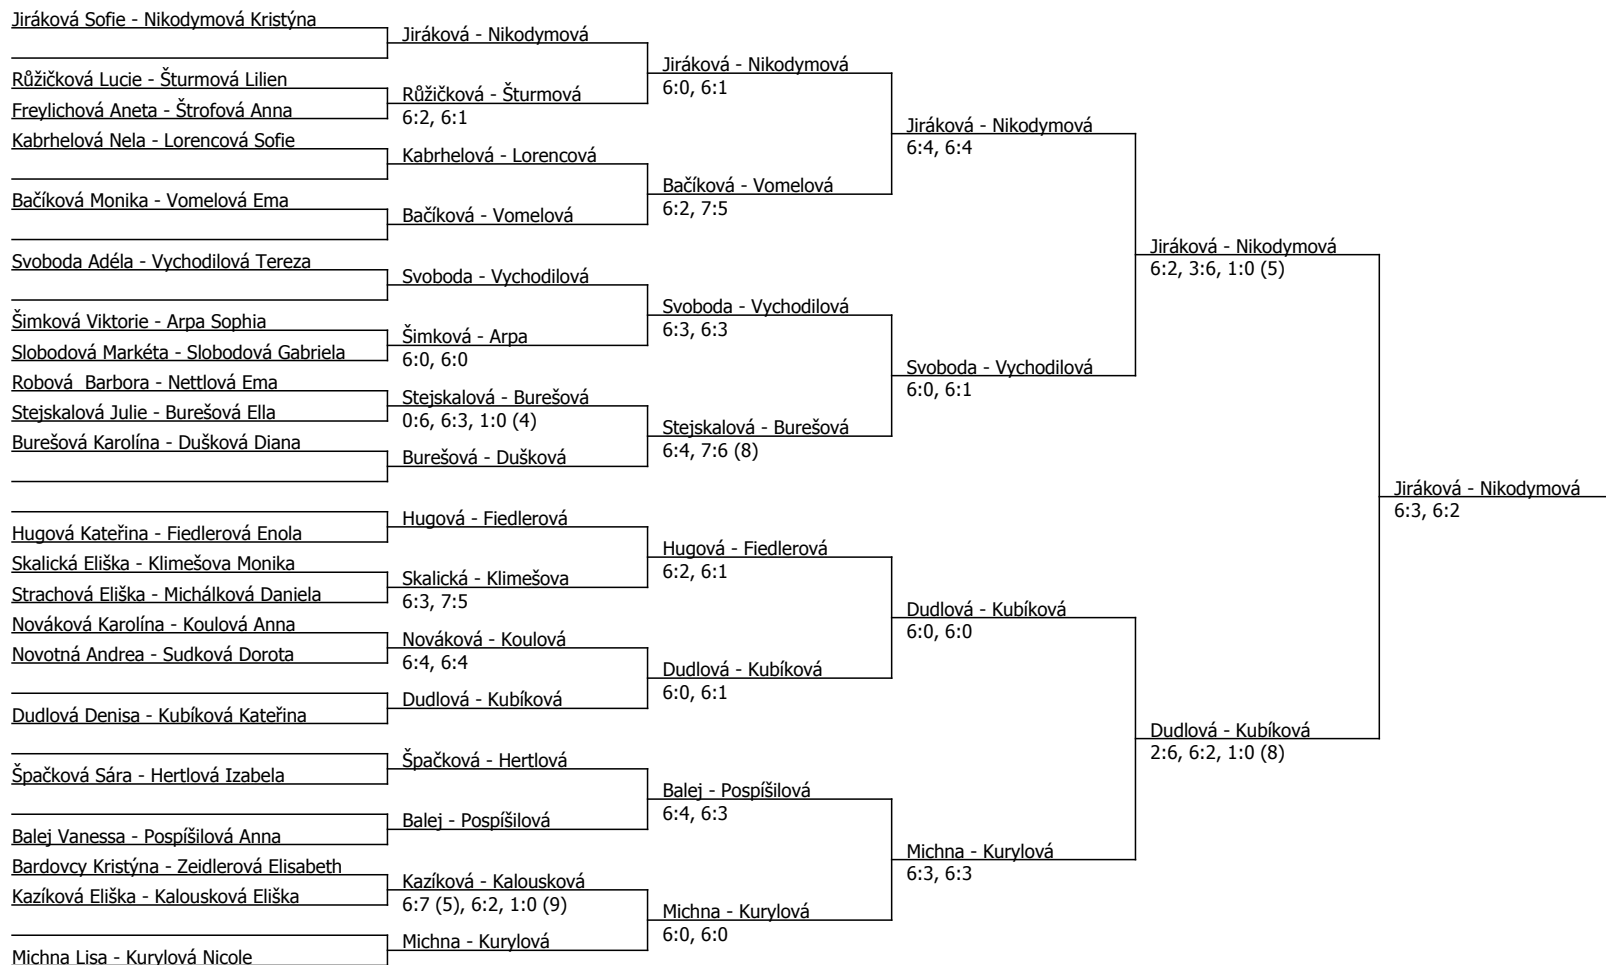

Kódové číslo: 814015; počet dvojic: 22	ČZ	BH
Nikodymová Kristýna	2	60
Kurylová Nicole	3	60
Jiráková Sofie	4	60
Kubíková Kateřina	5	45
Vychodilová Tereza	8	45
Michna Lisa	9	45
Dudlová Denisa	11	45
Svoboda Adéla	16	45

Součet BH: 405; Kategorie turnaje: 13