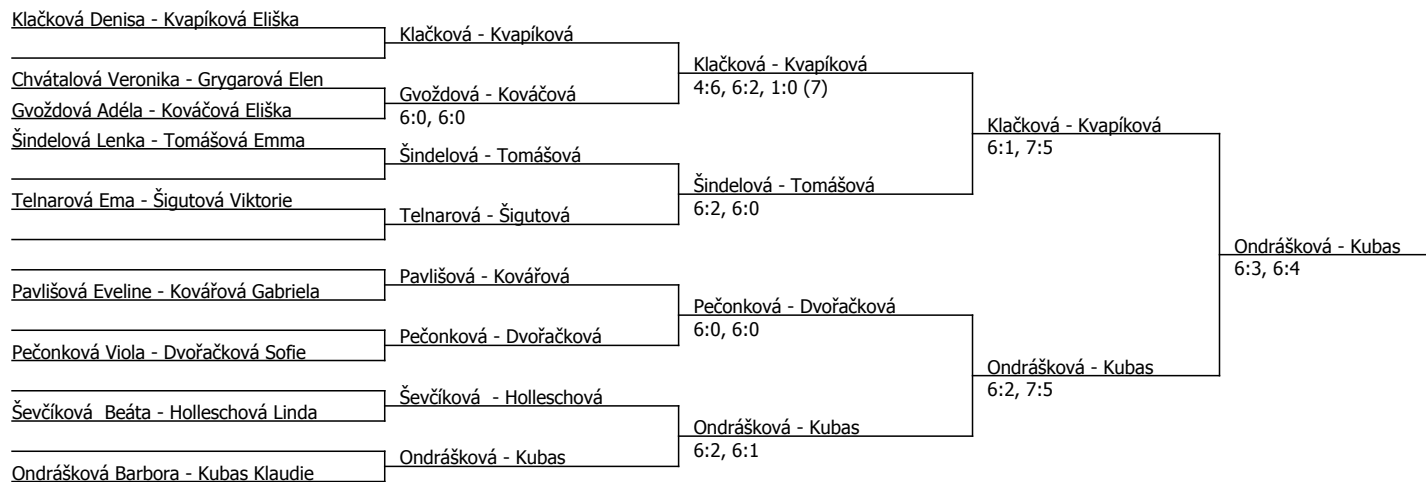

Hybnerová Nela	Hybnerová				
Havlíková Andrea	Havlíková	Hybnerová	6:0, 6:0		
Chvátalová Veronika	1:6, 6:3, 1:0 (1)			Hybnerová	6:0, 6:1
Kováčová Eliška	Kováčová				
Sikorová Laura	6:3, 6:1	Gvoždová	6:2, 6:3		
Gvoždová Adéla	Gvoždová				
Klačková Denisa	Klačková			Hybnerová	6:2, 6:1
Kubas Klaudie	Kubas	Klačková	6:2, 6:2		
Šigutová Viktorie	6:1, 6:0			Dvořáčková	6:3, 6:2
Telnarová Ema	Pavlišová				
Pavlišová Eveline	6:3, 6:1	Dvořáčková	6:1, 6:0		
Dvořáčková Sofie	Dvořáčková				
Ondrášková Barbora	Ondrášková			Hybnerová	6:1, 6:4
Holleschová Linda	Pečonková	Pečonková	6:0, 7:6 (7)		
Pečonková Viola	6:2, 7:5				
Kovářová Gabriela	Tomášová			Pečonková	6:3, 6:3
Tomášová Emma	6:3, 6:0	Kolaříková	6:0, 6:2		
Kolaříková Štěpánka	Kolaříková				
Kvapíková Eliška	Kvapíková			Kvapíková	4:6, 7:6 (1), 1:0 (7)
Ševčíková Beáta	Šindelová	Kvapíková	2:6, 6:2, 1:0 (9)		
Šindelová Lenka	6:4, 6:1			Kvapíková	6:3, 6:0
Nováková Adriana	Nováková				
Grygarová Elen	6:0, 6:0	Nováková	scr.		
Hrazdílková Eliška	Hrazdílková				

Součet BH: 137; Kategorie turnaje: 6

Sdružený okresní přebor Frýdek-Místek, TK TENNISPOINT FM (P - 800) - turnaj : 804972, sezóna : 2024

Kódové číslo: 804972; počet dvojic: 9	CŽ	BH
Klačková Denisa	108	20
Dvořáčková Sofie	113	15
Kvapíková Eliška	135	15
Ondrášková Barbora	146	15
Gvoždová Adéla	207	12
Kubas Klaudie	233	12
Tomášová Emma	300	9
Šindelová Lenka	312	9