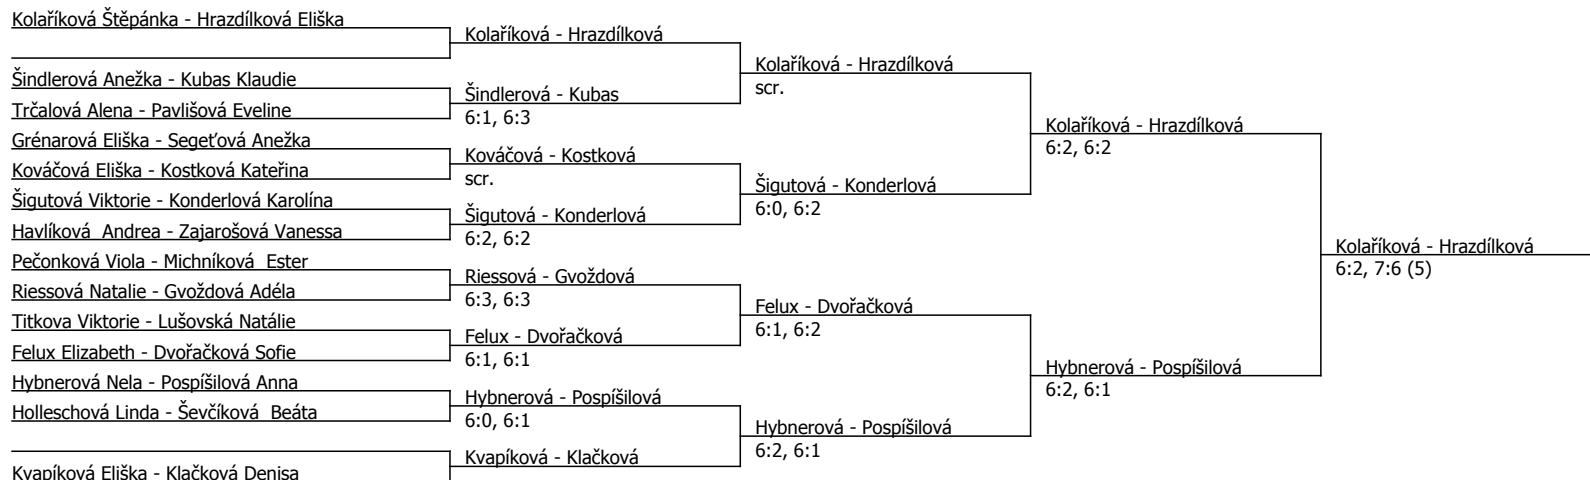

Součet BH: 140; Kategorie turnaje: 8

Halový oblastní přebor, severomoravský (P - 900) - turnaj : 804970, sezóna : 2024

Poznámka zpracovatele: FINÁLE ČTYRHRY V 10:00

Kódové číslo: 804970; počet dvojic: 14	CŽ	BH
Hybnerová Nela	82	20
Hrazdílková Eliška	96	20
Kolaříková Štěpánka	97	20
Klačková Denisa	108	20
Dvořáčková Sofie	113	15
Felux Elizabeth	116	15
Kvapíková Eliška	135	15
Grénarová Eliška	149	15