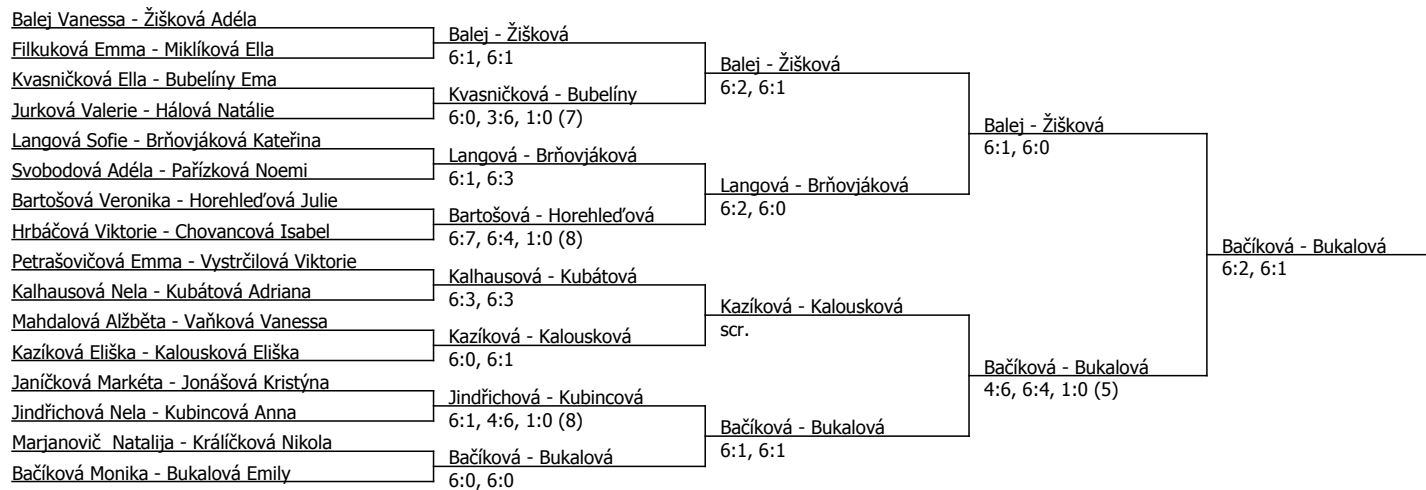

Halový oblastní přebor, jihomoravský (P - 900) - turnaj : 804940, sezóna : 2025

Kódové číslo: 804940; počet dvojic: 16	CŽ	BH
Balej Vanessa	15	60
Bačíková Monika	21	45
Kazíková Eliška	30	35
Bukalová Emily	32	35
Kalousková Eliška	38	35
Žiškova Adéla	63	25
Langová Sofie	144	15
Brňovjáčková Kateřina	150	15

Součet BH: 265; Kategorie turnaje: 11