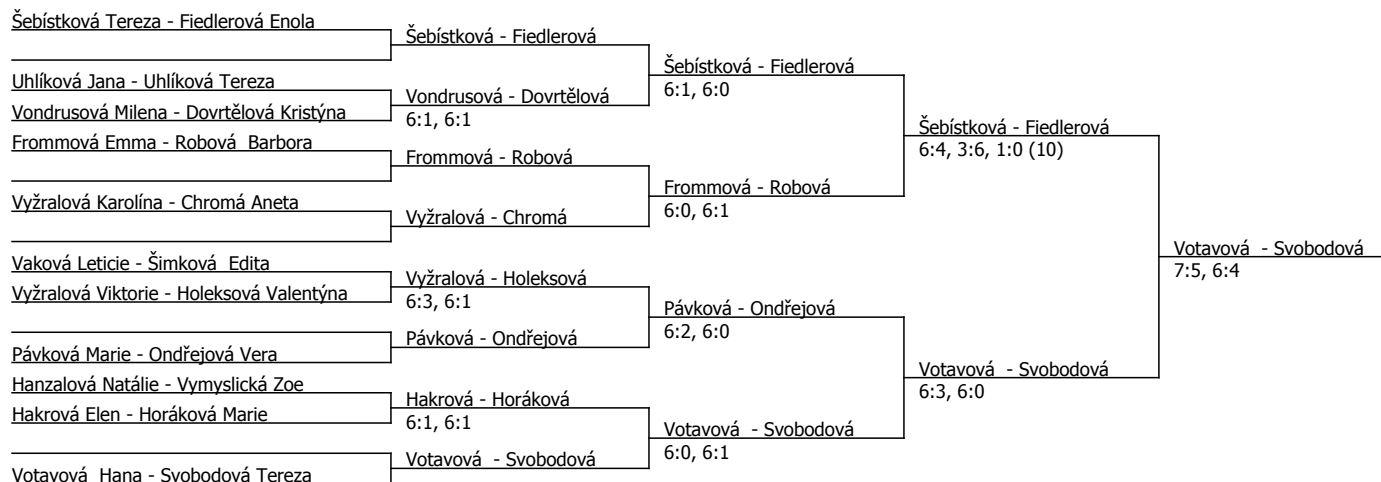

Halový oblastní přebor, jihočeský (P - 600) - turnaj : 804860, sezóna : 2024

Kódové číslo: 804860; počet dvojic: 11	CŽ	BH
Votavová Hana	43	30
Fiedlerová Enola	52	30
Šebístková Tereza	56	30
Frommová Emma	68	25
Svobodová Tereza	76	25
Robová Barbora	104	20
Ondřejová Vera	117	15
Pávková Marie	144	15

Součet BH: 190; Kategorie turnaje: 8

Poznámka zpracovatele: Program neděle 7.1. 9:00 Votavová, Svobodová, Šebístková, Robová 10:00 Ondřejová, Frommová, Pávková, Fiedlerová. 13:00 Následuje čtyřhra.