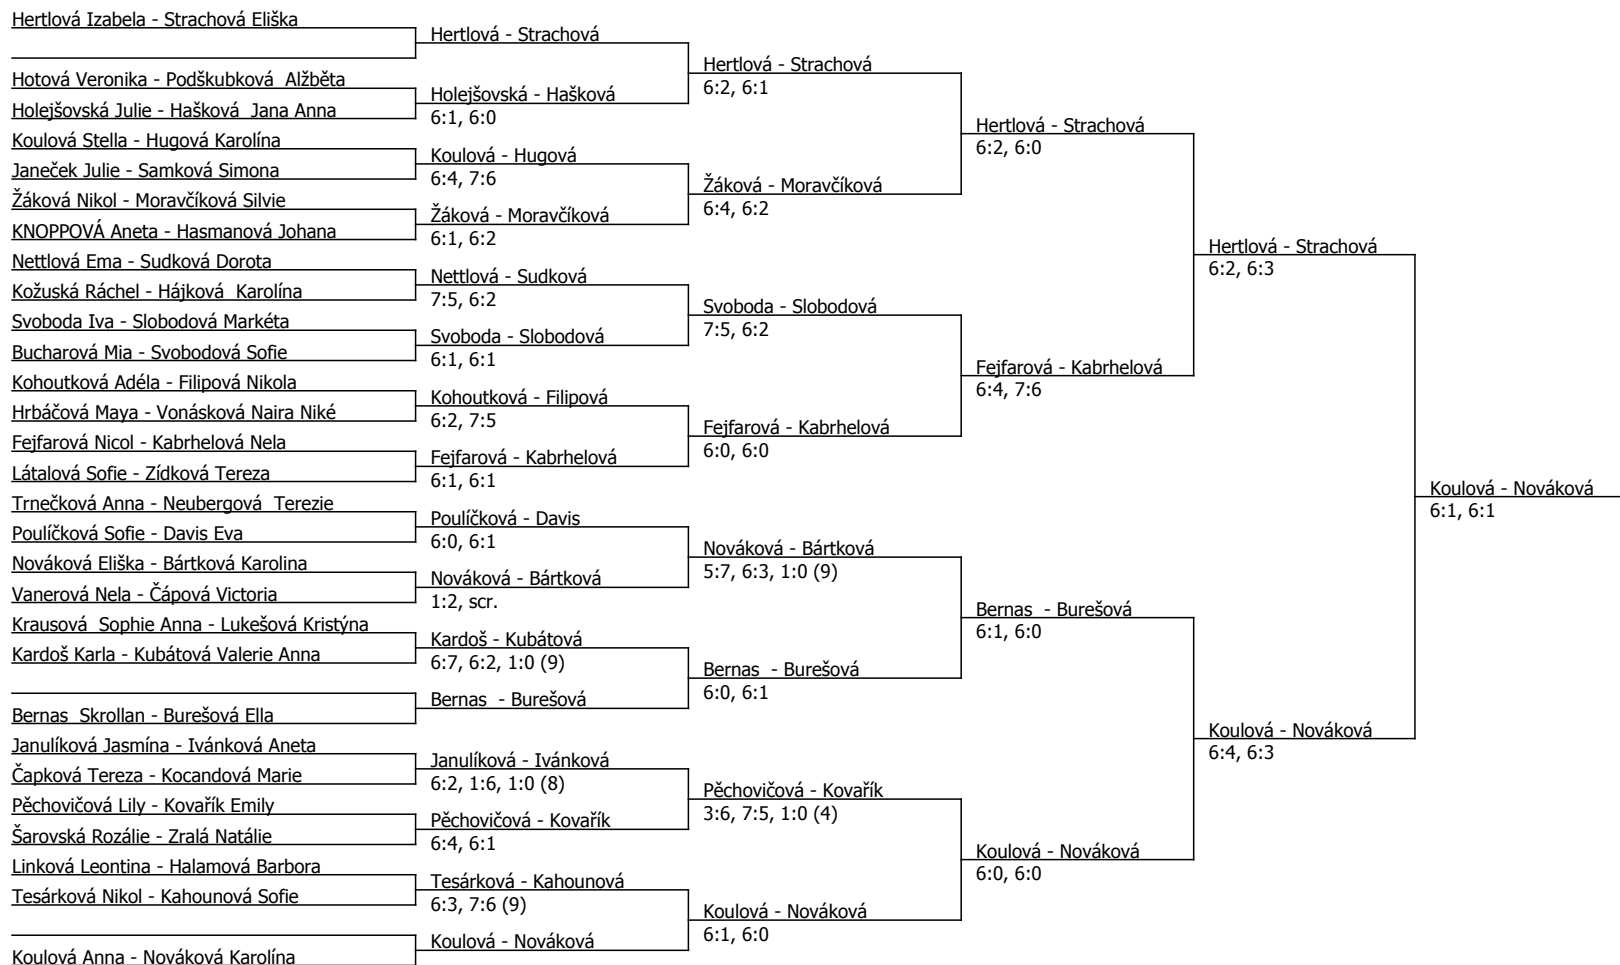

Halový oblastní přebor, Praha (P - 800) - turnaj : 804800, sezóna : 2025

Kódové číslo: 804800; počet dvojic: 29	CZ	BH
Hertlová Izabela	18	45
Strachová Eliška	27	45
Burešová Ella	34	35
Nováková Karolína	36	35
Nettlová Ema	40	30
Koulová Anna	45	30
Sudková Dorota	48	30
Kabrhelová Nela	53	30

Součet BH: 280; Kategorie turnaje: 11