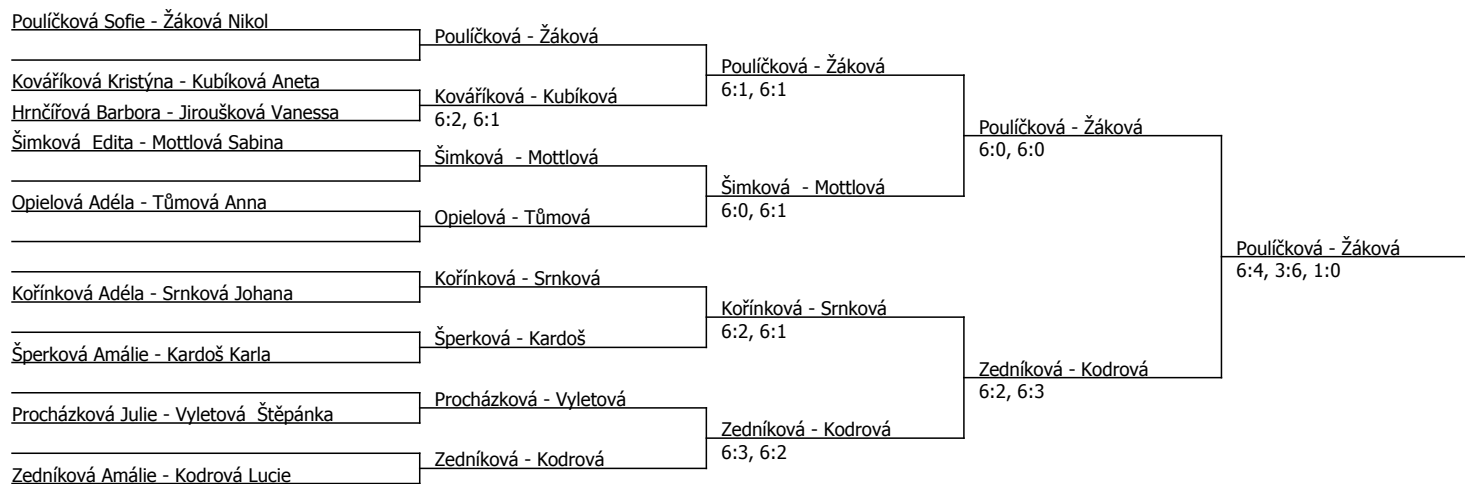

Pliskova Tennis Academy-Říčany (C - 800) - turnaj : 804199, sezóna : 2025

Kódové číslo: 804199; počet dvojic: 9	CŽ	BH
Pouličková Sofie	83	25
Zedníková Amálie	147	15
Žáková Nikol	154	15
Kodrová Lucie	161	15
Kardoš Karla	182	12
Šperková Amálie	196	12
Kubíková Aneta	284	9
Šimková Edita	345	9

Součet BH: 112; Kategorie turnaje: 6