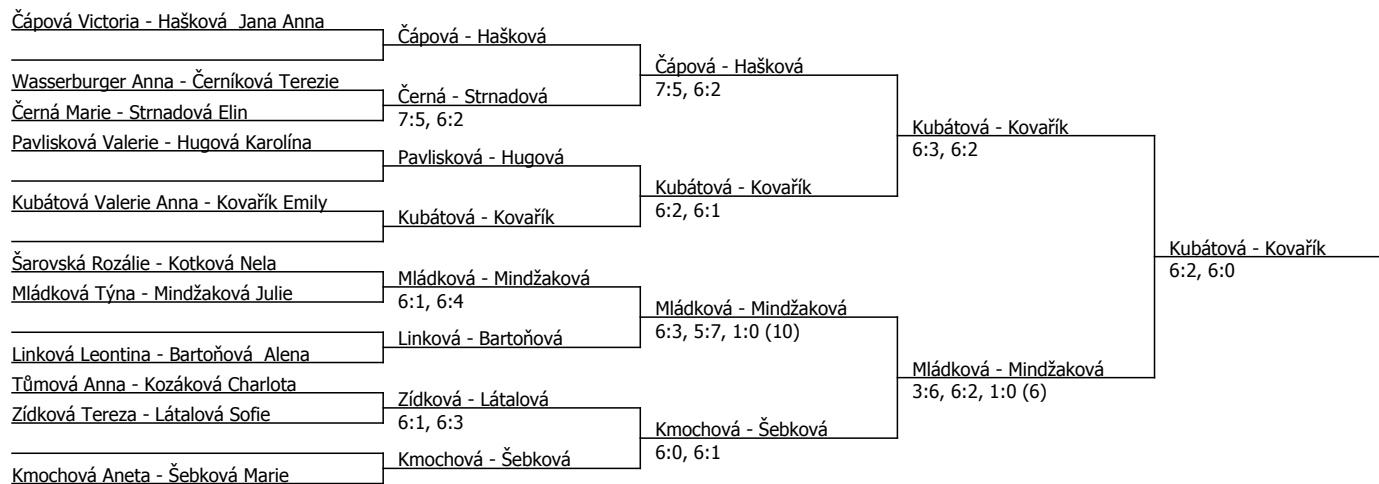

TK Horní Měcholupy (C - 800) - turnaj : 804184, sezóna : 2025

Kódové číslo: 804184; počet dvojic: 11	CŽ	BH
Čáповá Victoria	179	12
Hašková Jana Anna	183	12
Šebková Marie	190	12
Kozáková Charlota	214	12
Kmochová Aneta	244	12
Černíková Terezie	258	12
Šarovská Rozálie	298	9
Hugová Karolína	308	9

Součet BH: 90; Kategorie turnaje: 5