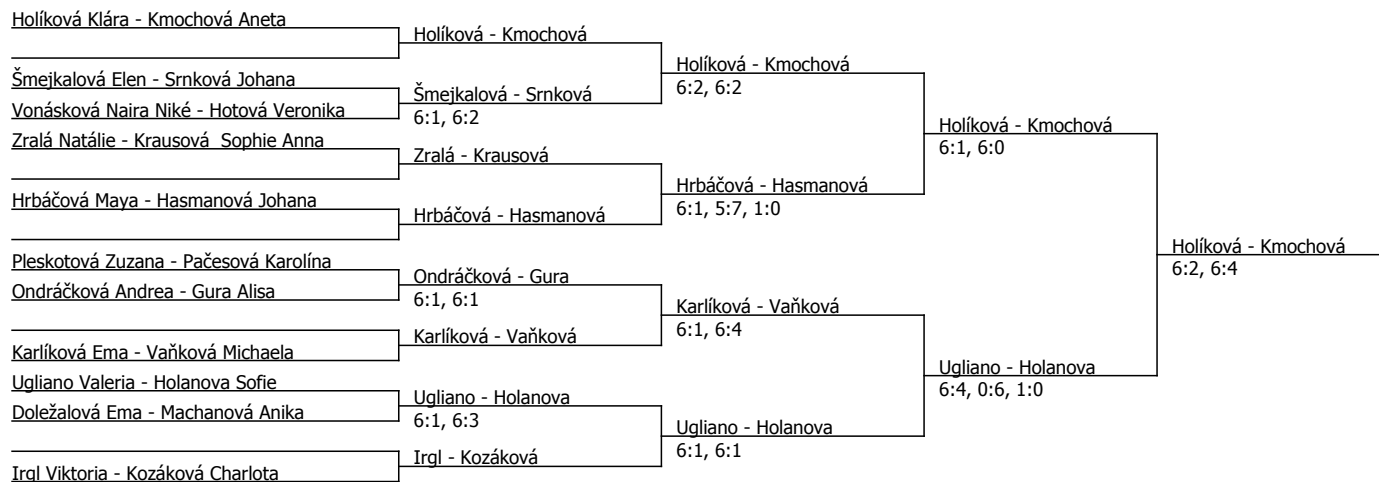

Tenis Újezd nad Lesy, z.s. (C - 800) - turnaj : 804176, sezóna : 2025

Kódové číslo: 804176; počet dvojic: 11	CŽ	BH
Holíková Klára	186	12
Kozáková Charlota	214	12
Irgl Viktoria	241	12
Holanova Sofie	242	12
Kmochová Aneta	244	12
Zralá Natálie	254	12
Krausová Sophie Anna	263	12
Karlíková Ema	310	9

Součet BH: 93; Kategorie turnaje: 5