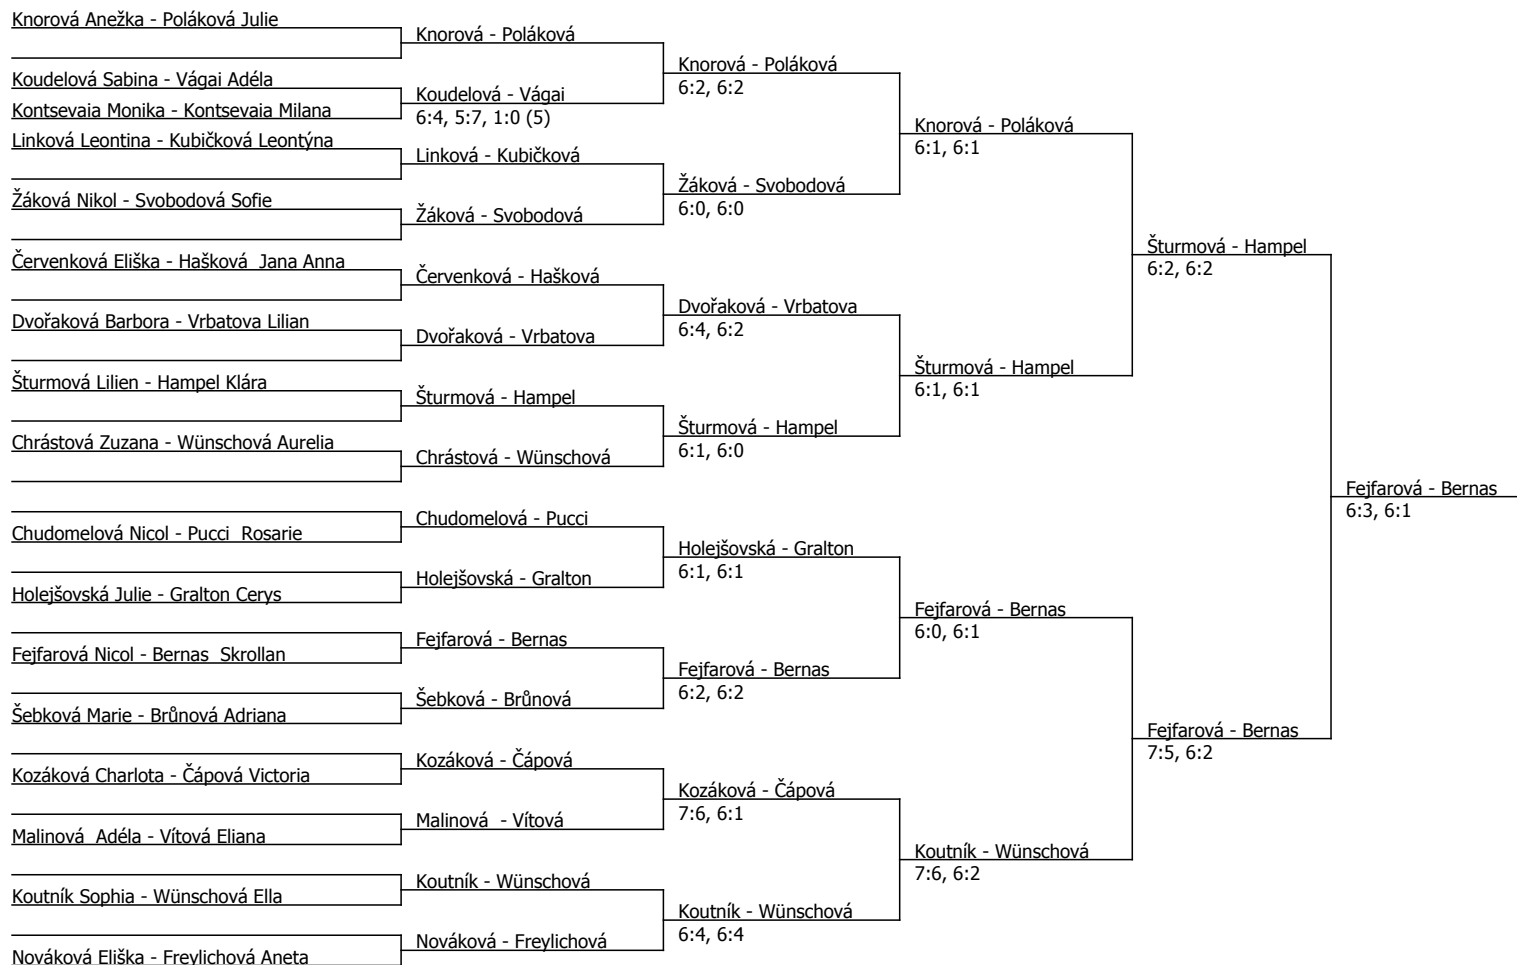

TK Horní Měcholupy (C - 800) - turnaj : 804165, sezóna : 2024

Kódové číslo: 804165; počet dvojic: 17	CŽ	BH
Fejfarová Nicol	167	12
Hampel Klára	223	12
Freylichová Aneta	232	12
Cervenková Eliška	247	9
Knorová Anežka	255	9
Poláková Julie	275	9
Brůnová Adriana	307	9
Vítová Eliana	348	9

Součet BH: 81; Kategorie turnaje: 5