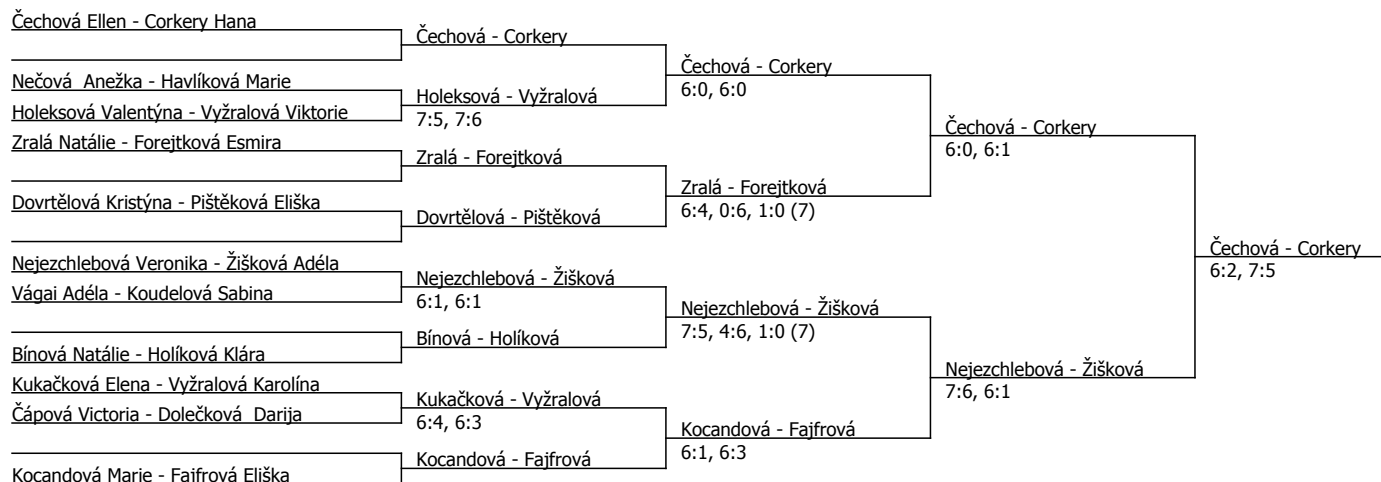

TK Horní Měcholupy (C - 800) - turnaj : 804163, sezóna : 2024

Kódové číslo: 804163; počet dvojic: 11	CŽ	BH
Čechová Ellen	103	20
Corkery Hana	137	15
Kocandová Marie	171	12
Bínová Natálie	201	12
Fajfrová Eliška	209	12
Nejezchlebová Veronika	213	12
Holíková Klára	289	9
Forejtková Esmira	319	9

Součet BH: 101; Kategorie turnaje: 5