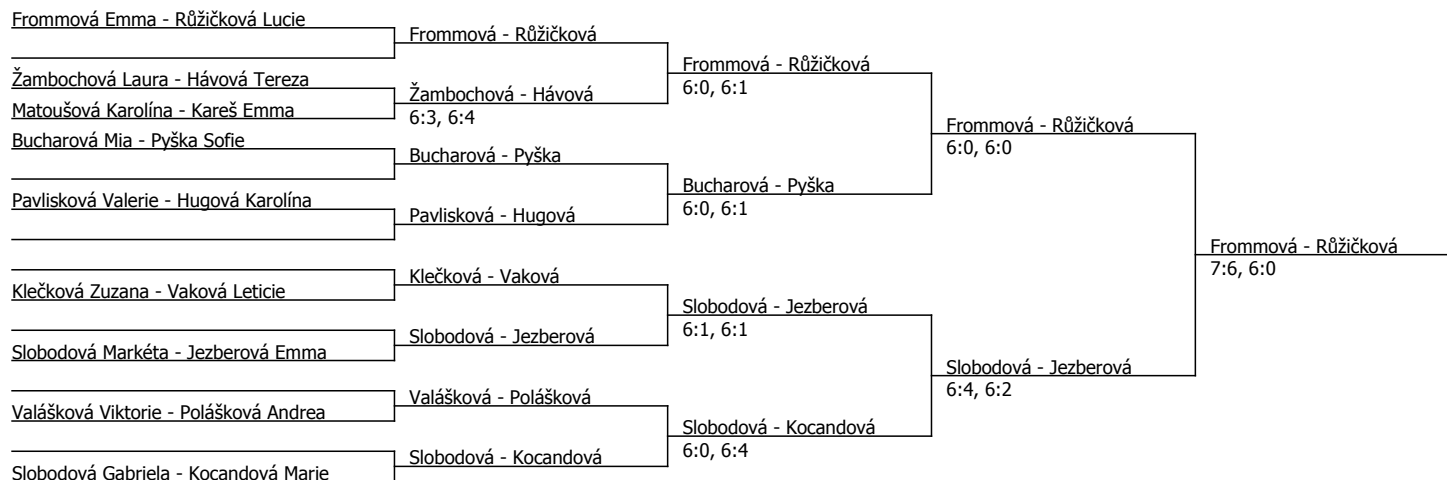

LTC Modřany 2005 (C - 800) - turnaj : 804157, sezóna : 2024

Kódové číslo: 804157; počet dvojic: 9	CŽ	BH
Frommová Emma	68	25
Jezberová Emma	78	20
Slobodová Gabriela	119	15
Růžičková Lucie	154	15
Kocandová Marie	171	12
Žambochová Laura	241	9
Pyška Sofie	371	6
Vaková Leticie	491	6

Součet BH: 108; Kategorie turnaje: 5

Poznámka zpracovatele: Program finále pondělí 25.3.2024 : 9:30 Frommová - Růžičková