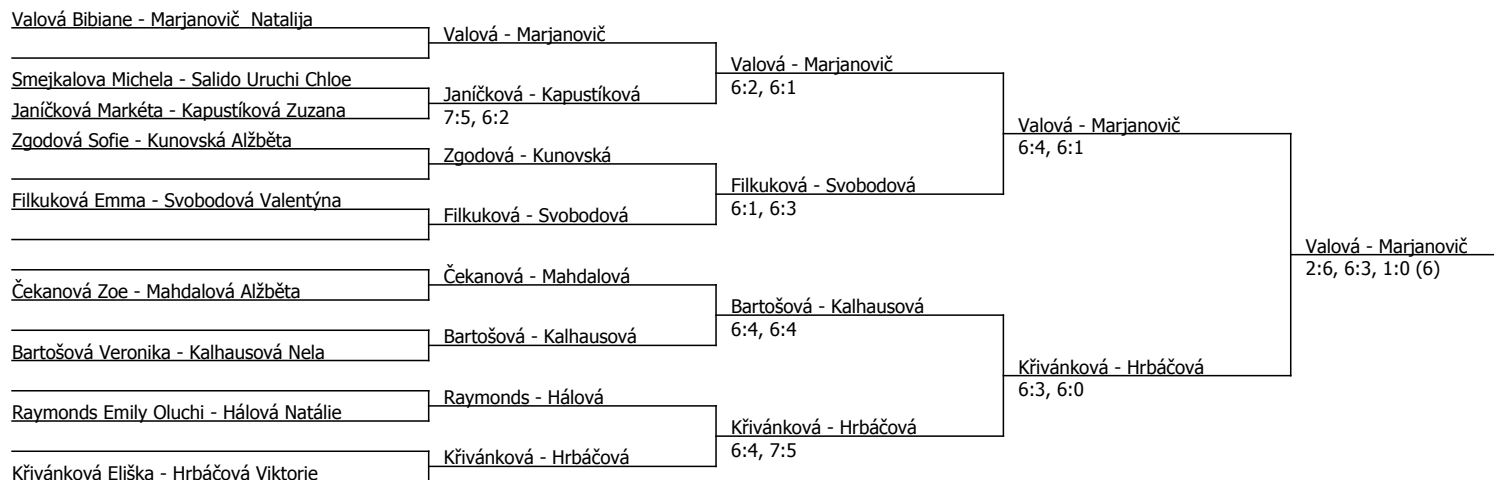

Kódové číslo: 804140; počet dvojic: 9	CŽ	BH
Valová Bibiane	176	15
Bartošová Veronika	239	12
Křivánková Eliška	242	12
Janičková Markéta	265	9
Hrbáčová Viktorie	277	9
Kalhausová Nela	286	9
Marjanovič Natalija	323	9
Svobodová Valentýna	352	9

Součet BH: 84; Kategorie turnaje: 5