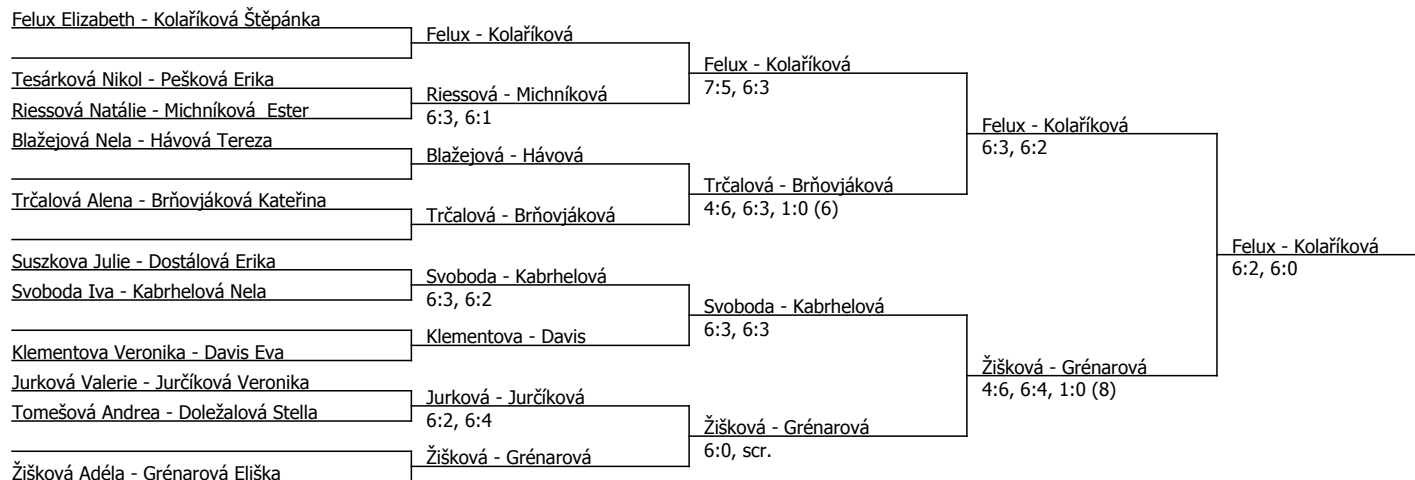

Kódové číslo: 802137; počet účastníků: 23	CŽ	BH
Kolaříková Štěpánka	43	30
Felux Elizabeth	50	30
Kabrhelová Nela	53	30
Grénarová Eliška	54	25
Žiškova Adéla	63	25
Bernas Skrollan	66	25
Hávová Tereza	77	25
Blažejová Nela	85	20

Poznámka zpracovatele: Pondělí 3.3. 10:00 FINÁLE DVOUHRY Kolaříková-Felux

Součet BH: 210; Kategorie turnaje: 9

Blažka holiday cup 2025, TK BH Jihlava z.s. (B - 900) - turnaj : 804137, sezóna : 2025

Kódové číslo: 804137; počet dvojic: 11	CŽ	BH
Kolaříková Štěpánka	43	30
Felux Elizabeth	50	30
Kabrhelová Nela	53	30
Grénarová Eliška	54	25
Žiškova Adéla	63	25
Hávová Tereza	77	25
Blažejová Nela	85	20
Davis Eva	88	20

Součet BH: 205; Kategorie turnaje: 9