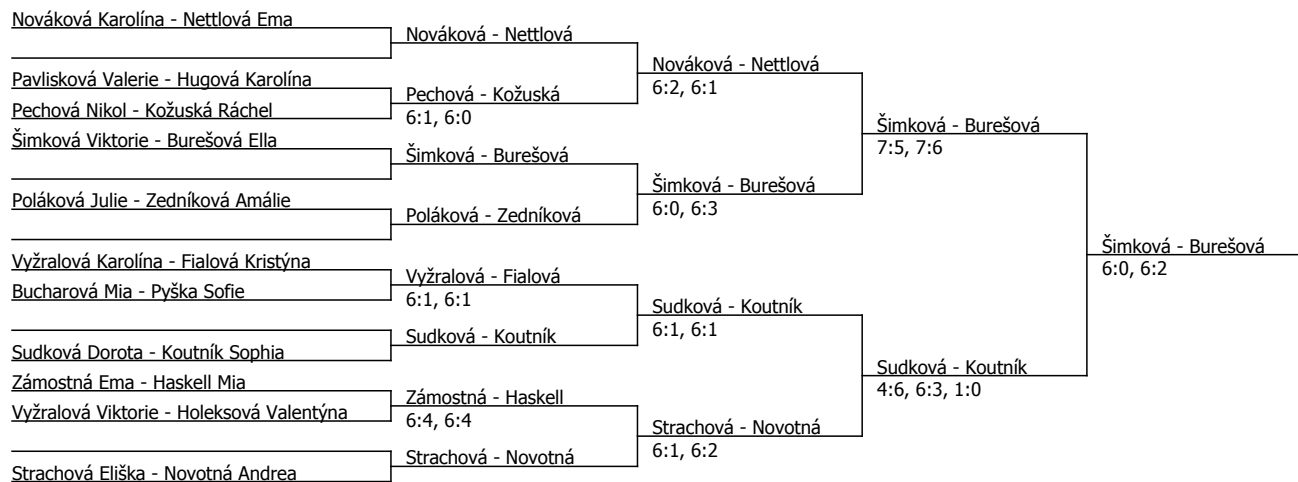

TC Head tour, 1. Vestecká sportovní o.s. (C - 800) - turnaj : 804135, sezóna : 2024

Rozhodčí turnaje: Krejčík Roman

Kódové číslo: 804135; počet dvojic: 11	CŽ	BH
Šimková Viktorie	64	25
Strachová Eliška	69	25
Nettlová Ema	75	25
Nováková Karolína	86	20
Sudková Dorota	88	20
Novotná Andrea	110	20
Pechová Nikol	151	15
Zedníková Amálie	240	12

Součet BH: 162; Kategorie turnaje: 7