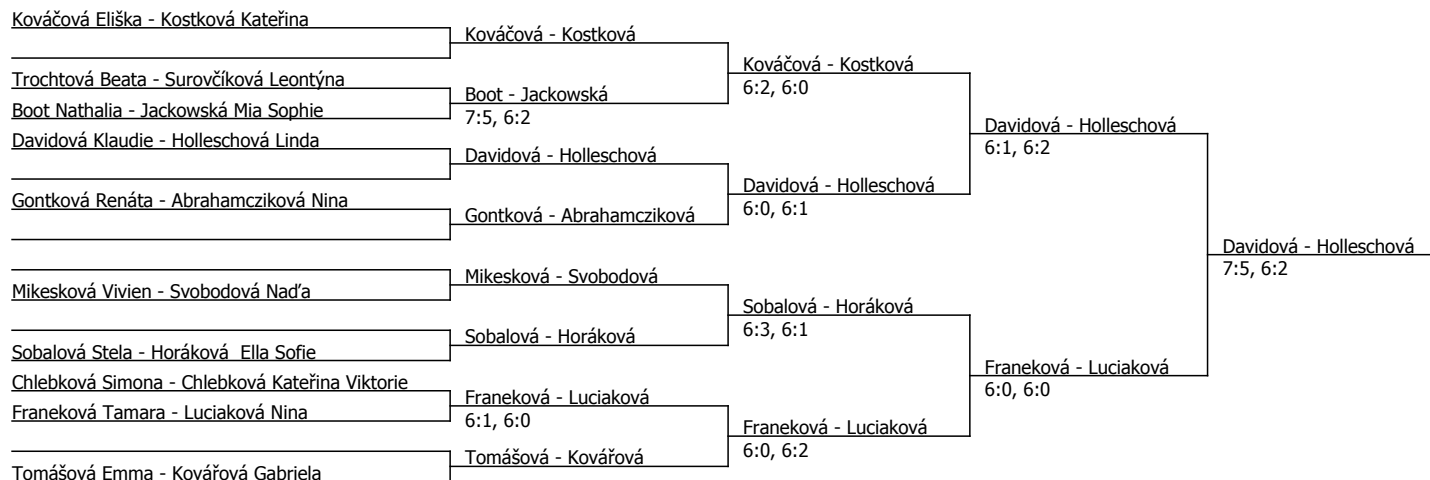

Kódové číslo: 804132; počet dvojic: 10	CŽ	BH
Tomášová Emma	156	15
Kostková Kateřina	199	12
Kováčková Eliška	235	12
Holleschová Linda	312	9
Kovářová Gabriela	333	9
Boot Nathalia	478	6
Sobalová Stela	509	6
Horáková Ella Sofie	550	6

Součet BH: 75; Kategorie turnaje: 4