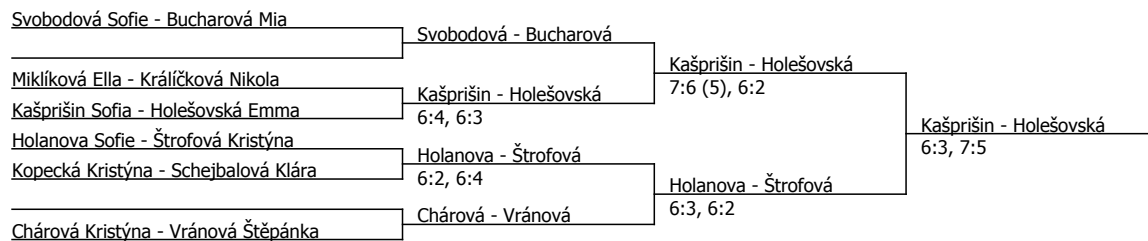

V neděli rozhodčí Klára Štětková

Rozhodčí čtyřhry: 9:20 9:55

Součet BH: 84; Kategorie turnaje: 5

STRATOS AUTO CUP, TENIS-CENTRUM DTJ HK (C - 700) - turnaj : 804131, sezóna : 2025

Kódové číslo: 804131; počet dvojic: 6	CŽ	BH
Holešovská Emma	196	12
Bucharová Mia	209	12
Svobodová Sofie	238	12
Holanova Sofie	242	12
Chárová Kristýna	283	9
Miklíková Ella	292	9
Schejbalová Klára	315	9
Vránová Štěpánka	348	9