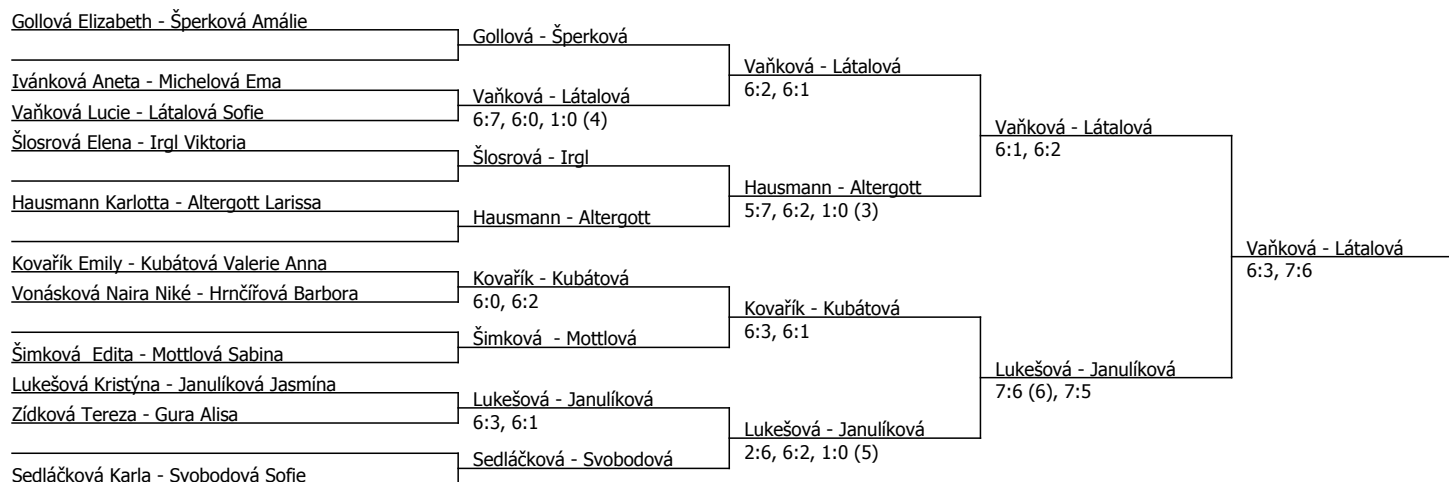

Kódové číslo: 802127; počet účastníků: 18	CŽ	BH
Lukešová Kristýna	237	12
Svobodová Sofie	238	12
Irgl Viktoria	241	12
Sedláčková Karla	251	12
Šlosrová Elena	254	12
Altergott Larissa	325	9
Šimková Edita	345	9
Mottlová Sabina	484	6

Tempo Cup, Tempo Praha (C - 800) - turnaj : 804127, sezóna : 2025

Kódové číslo: 804127; počet dvojic: 11	CŽ	BH
Gollová Elizabeth	166	15
Sperková Amálie	196	12
Lukešová Kristýna	237	12
Svobodová Sofie	238	12
Irgl Viktoria	241	12
Sedláčková Karla	251	12
Šlosrová Elena	254	12
Altergott Larissa	325	9