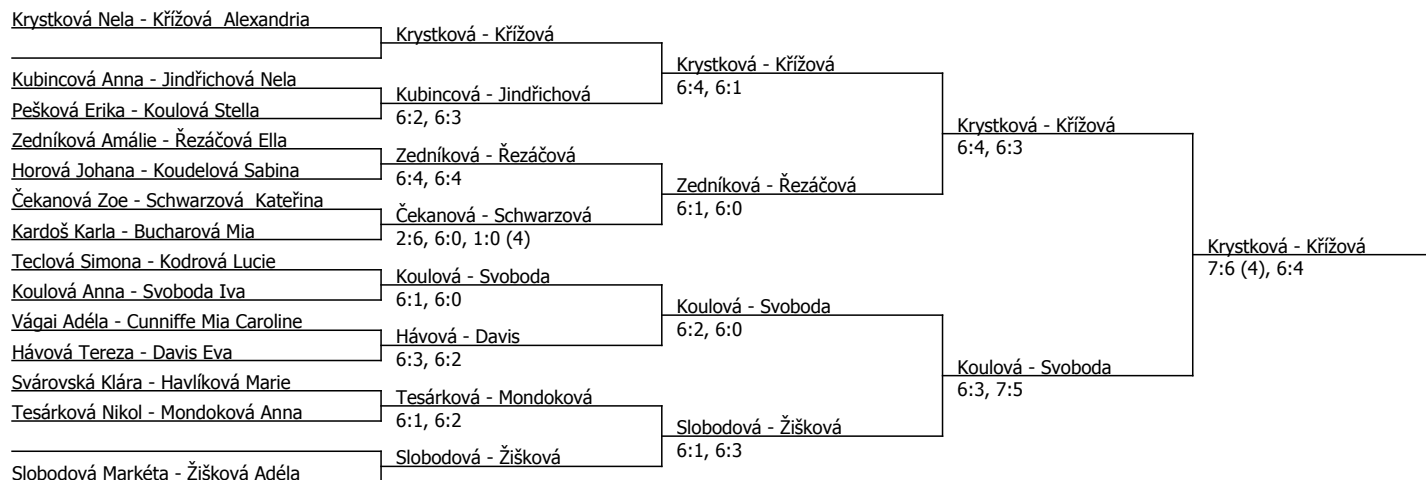

| Kódové číslo: 802122; počet účastníků: 31 | CŽ | BH |
|---|-----|----|
| Koulová Anna | 45 | 30 |
| Krystková Nela | 51 | 30 |
| Slobodová Markéta | 61 | 25 |
| Žišková Adéla | 63 | 25 |
| Křížová Alexandria | 66 | 25 |
| Hávová Tereza | 77 | 25 |
| Davis Eva | 88 | 20 |
| Řezáčová Ella | 115 | 20 |

Poznámka zpracovatele: Pondělí: 9:30 semifinále dvouhry, následuje finále dvouhry

Součet BH: 200; Kategorie turnaje: 9

Pohár města Karlovy Vary, TCG Karlovy Vary (B - 900) - turnaj : 804122, sezóna : 2025