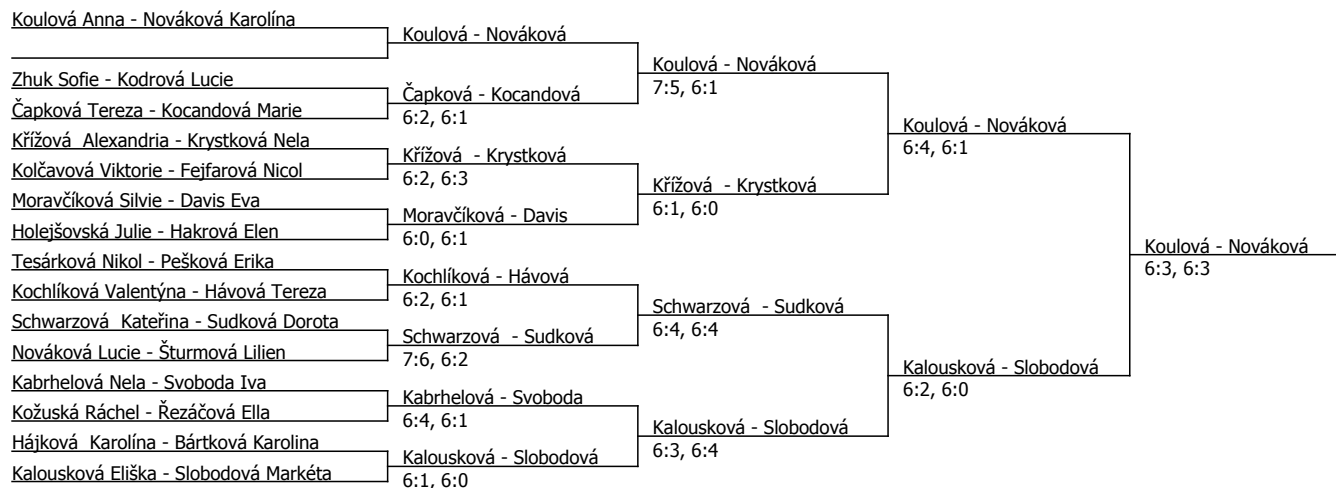

Kódové číslo: 802106; počet účastníků: 32	CŽ	BH
Nováková Karolína	36	35
Kaloušková Eliška	38	35
Koulová Anna	45	30
Sudková Dorota	48	30
Krystková Nela	51	30
Kabrhelová Nela	53	30
Šturmová Lilien	59	25
Slobodová Markéta	61	25

Poznámka zpracovatele: Hraje se no-let a třetí set SPTB. Rozehrávka možná od 8:30 - 8:55.
Pondělí 10.2. Finále 11:00 Nováková - Kaloušková

Součet BH: 240; Kategorie turnaje: 10

Pohár TK Kročehlavy, TK Kročehlavy (B - 900) - turnaj : 804106, sezóna : 2025