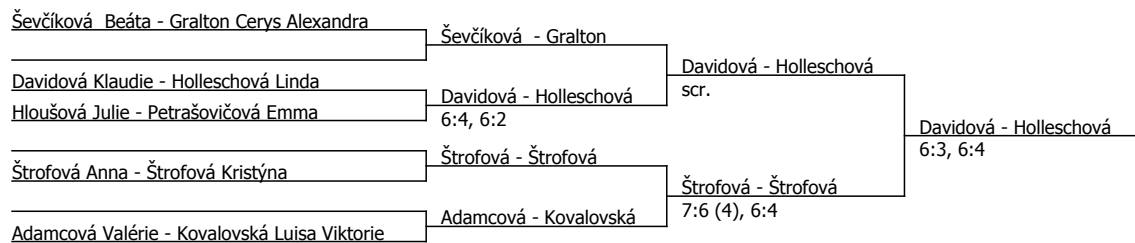

DrWITT cup 2025, LTC Vysoké Mýto (C - 700) - turnaj : 804105, sezóna : 2025

Kódové číslo: 804105; počet dvojic: 5	CŽ	BH
Štrofová Anna	84	20
Gralton Cerys Alexandra	102	20
Adamcová Valérie	172	15
Ševčíková Beáta	215	12
Kovalovská Luisa Viktorie	228	12
Holleschová Linda	312	9
Hloušová Julie	550	6
Davidová Kláudie		1

Součet BH: 95; Kategorie turnaje: 5