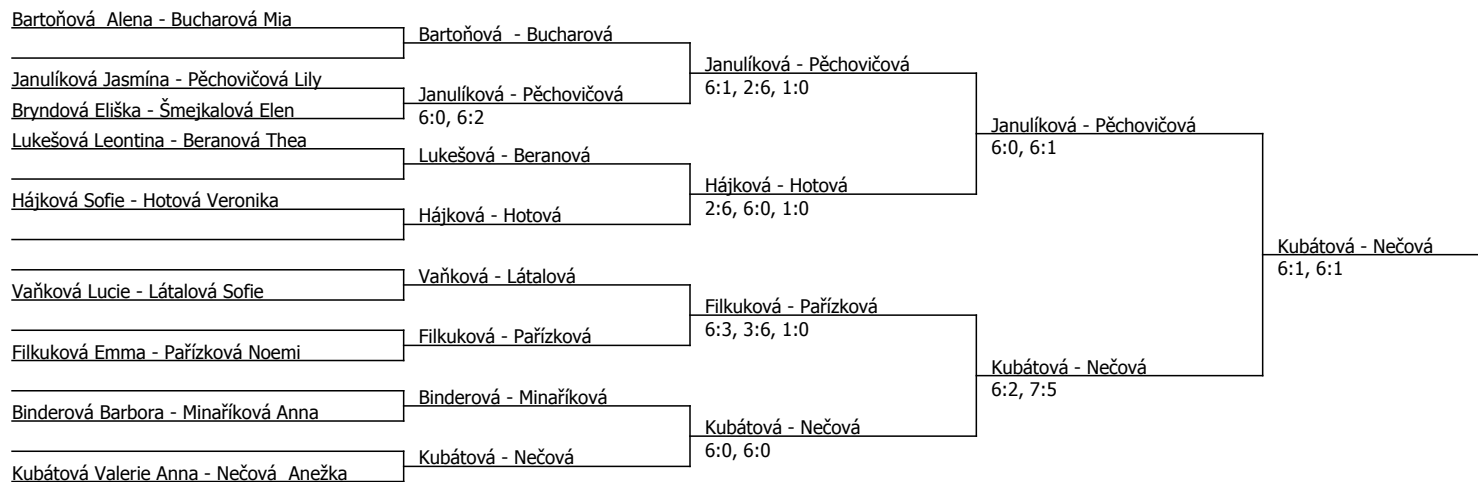

Tenis Cibulka Cup 2025, Tenis Cibulka (C - 800) - turnaj : 804104, sezóna : 2025

Poznámka zpracovatele: start předkola cca 15:15
ostatní cca 15:30
NEDĚLE SEMIFINÁLE CCA V 13:30

Kódové číslo: 804104; počet dvojic: 9	CŽ	BH
Bucharová Mia	209	12
Nečová Anežka	233	12
Pařízková Noemi	294	9
Bartoňová Alena	340	9
Beranová Thea	484	6
Bryndová Eliška	623	4
Binderová Barbora	758	4
Minaříková Anna	982	3

Součet BH: 59; Kategorie turnaje: 4