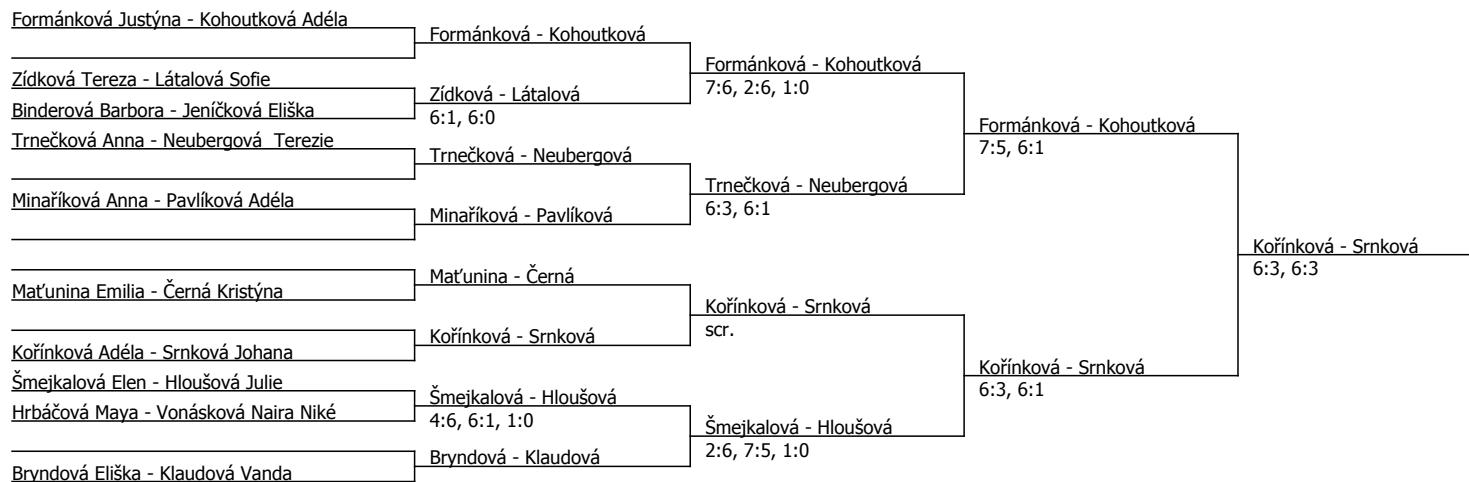

Tenis Újezd nad Lesy, z.s. (D - 700) - turnaj : 804098, sezóna : 2025

Kódové číslo: 804098; počet dvojic: 10	CŽ	BH
Kohoutková Adéla	325	9
Trnečková Anna	332	9
Formánková Justýna	366	9
Kludová Vanda	380	6
Srnková Johana	550	6
Hloušová Julie	550	6
Maťunina Emilia	589	4
Bryndová Eliška	623	4

Součet BH: 53; Kategorie turnaje: 2