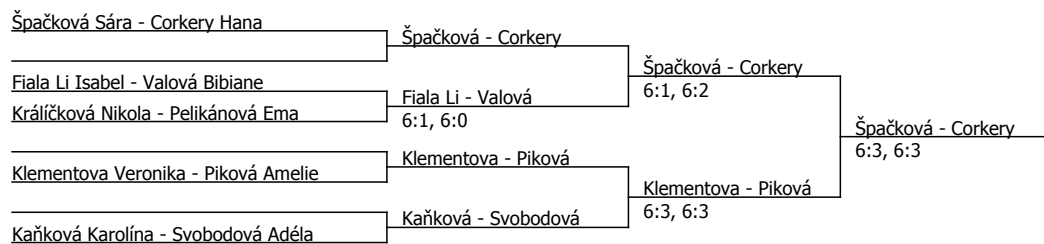

Jakoubková/Corkery , Špačková...

Příhlášky do čtyřhry možné do 12.00. Občerstvení zajištěno.

Český tenisový svaz Štvačkovice 3830 170 00 Praha 7

Tel: 222 333 444, F-mail: info@cztenis.cz, Internet: <http://www.cztenis.cz>

Součet BH: 84; Kategorie turnaje: 5

PRECITOOL Cup, TJ Žďár nad Sázavou (C - 800) - turnaj : 804094, sezóna : 2024

Kódové číslo: 804094; počet dvojic: 5	CŽ	BH
Špačková Sára	82	20
Corkery Hana	137	15
Píková Amélie	196	12
Fiala Li Isabel	229	12
Kaňková Karolína	295	9
Svobodová Adéla	446	6
Pelikánová Ema	629	4
Valová Bibiane		1