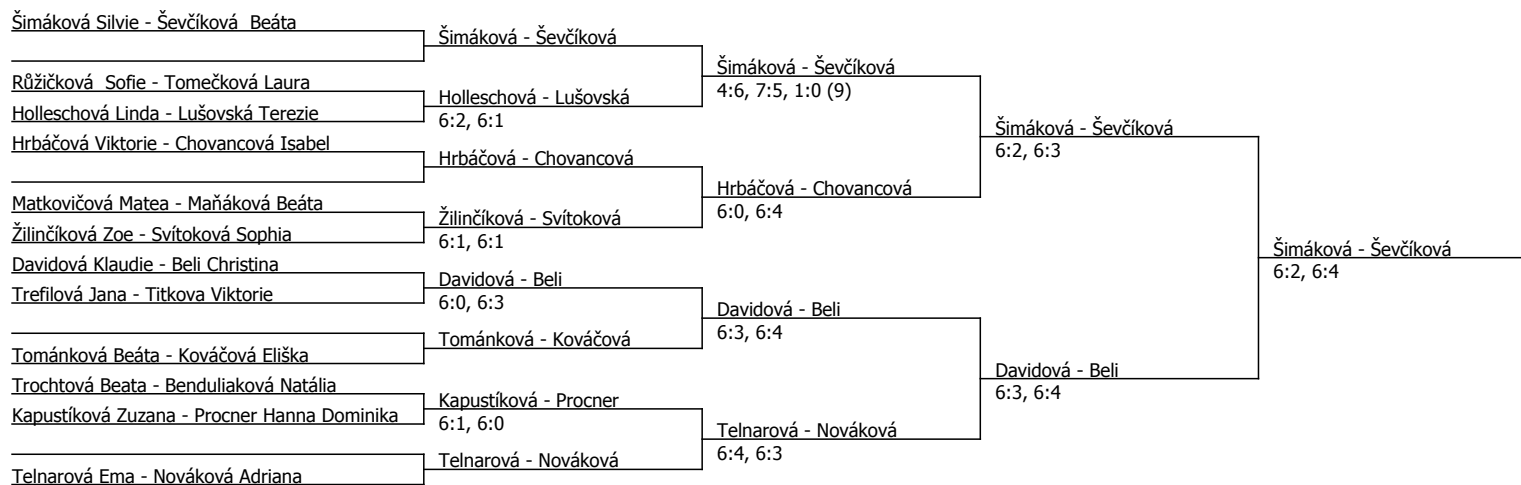

DEZA CUP, TK DEZA Valašské Meziříčí (C - 800) - turnaj : 804057, sezóna : 2025

Kódové číslo: 804057; počet dvojic: 12	CŽ	BH
Šimáková Silvie	175	15
Ševčíková Beáta	215	12
Kováčová Eliška	235	12
Telnarová Ema	253	12
Hrbáčová Viktorie	277	9
Titkova Viktorie	289	9
Procner Hanna Dominika	301	9
Nováková Adriana	303	9

Součet BH: 87; Kategorie turnaje: 5