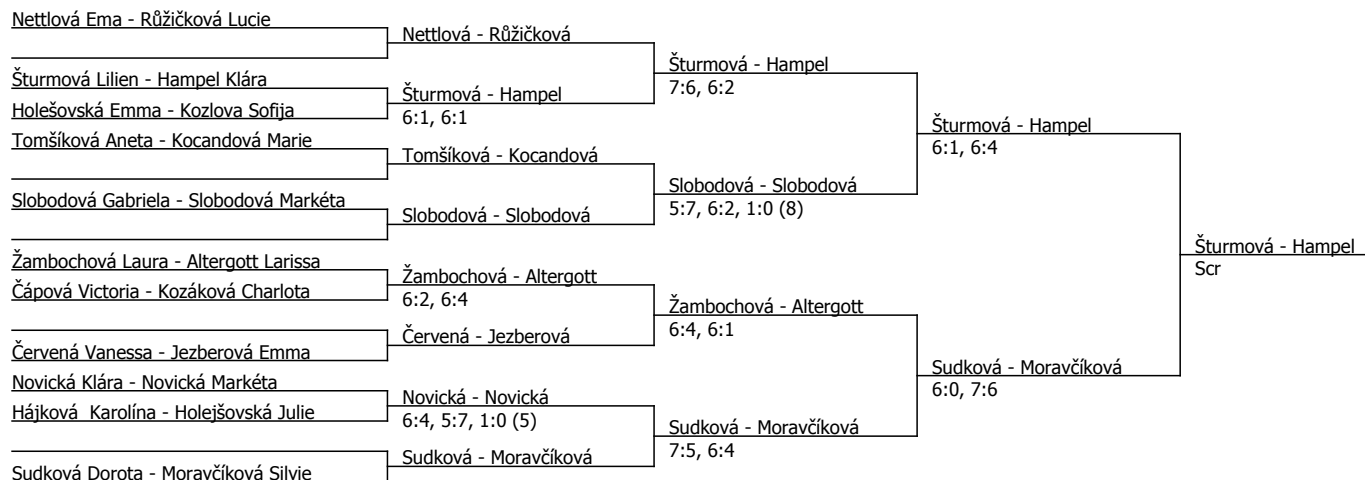

TJ Spoje Praha, TJ Spoje Praha (C - 600) - turnaj : 804054, sezóna : 2024

Kódové číslo: 804054; počet dvojic: 11	CŽ	BH
Nettlová Ema	75	25
Jezberová Emma	78	20
Sudková Dorota	88	20
Slobodová Gabriela	119	15
Moravčíková Silvie	137	15
Růžičková Lucie	154	15
Kozlova Sofija	160	12
Kocandová Marie	171	12

Součet BH: 134; Kategorie turnaje: 6

Poznámka zpracovatele: První kolo bude rozehráno 14.1. od 13,00 - průběh zápasů lze sledovat na vistasport.cz