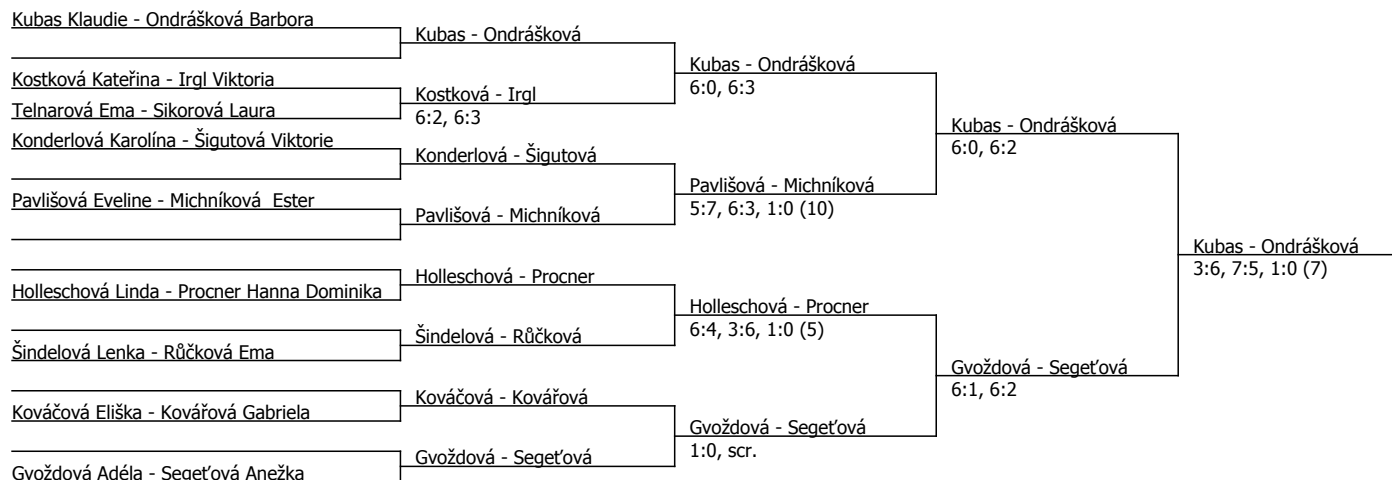

Ridera Open 2024, SK Vítkovice 1926-Ridera, z.s. (C - 700) - turnaj : 804051, sezóna : 2024

Rozhodčí turnaje: Klimek Pavel, Roháček Roman

Kódové číslo: 804051; počet dvojic: 9	CŽ	BH
Ondrášková Barbora	146	15
Gvoždová Adéla	207	12
Kubas Klaudie	233	12
Seget'ová Anežka	241	9
Konderlová Karolína	250	9
Šindelová Lenka	312	9
Šigutová Viktorie	357	9
Růčková Ema	477	6

Součet BH: 81; Kategorie turnaje: 5