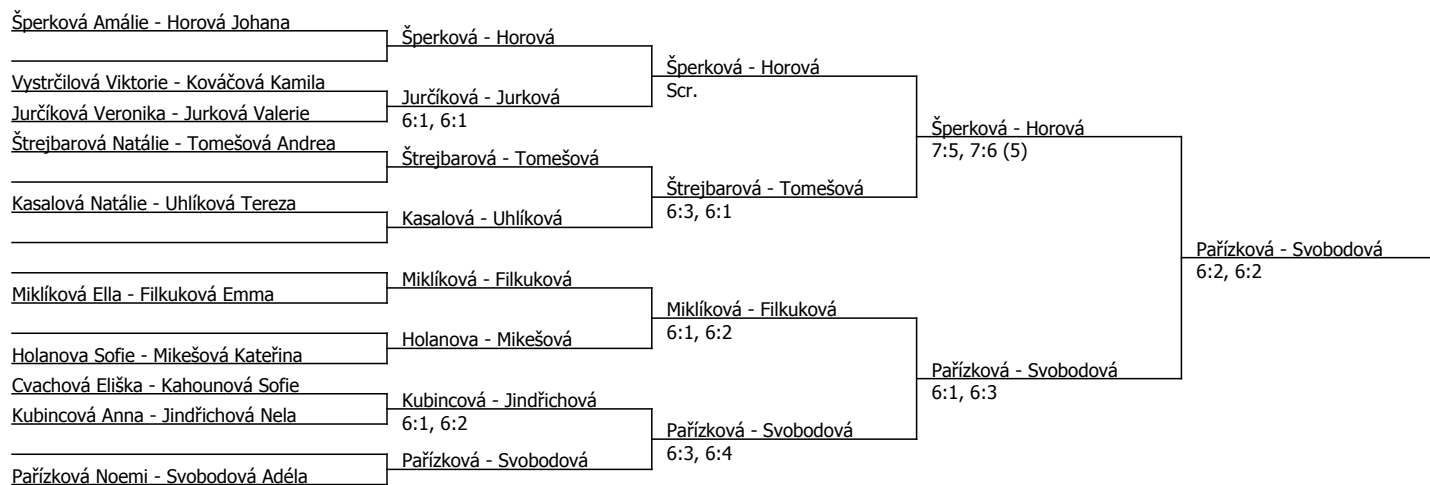

Kódové číslo: 802042; počet účastníků: 18	CŽ	BH
Šperková Amálie	196	12
Holanova Sofie	242	12
Jurčíková Veronika	258	12
Svobodová Adéla	272	9
Miklíková Ella	292	9
Pařízková Noemi	294	9
Štrejbarová Natálie	335	9
Tomešová Andrea	403	6

Poznámka zpracovatele: Pondělí: 9:00 finále dvouhry. Po pauze následuje finále čtyřhry. Dílčí informace z turnaje sledujte též na: Facebooku a instagramu Mlýnhotel.

Součet BH: 78; Kategorie turnaje: 4

Kódové číslo: 804042; počet dvojic: 10	CŽ	BH
Šperková Amálie	196	12
Holanova Sofie	242	12
Horová Johana	245	12
Jurčíková Veronika	258	12
Svobodová Adéla	272	9
Miklíková Ella	292	9
Pařízková Noemi	294	9
Štrejbarová Natálie	335	9

Součet BH: 84; Kategorie turnaje: 5