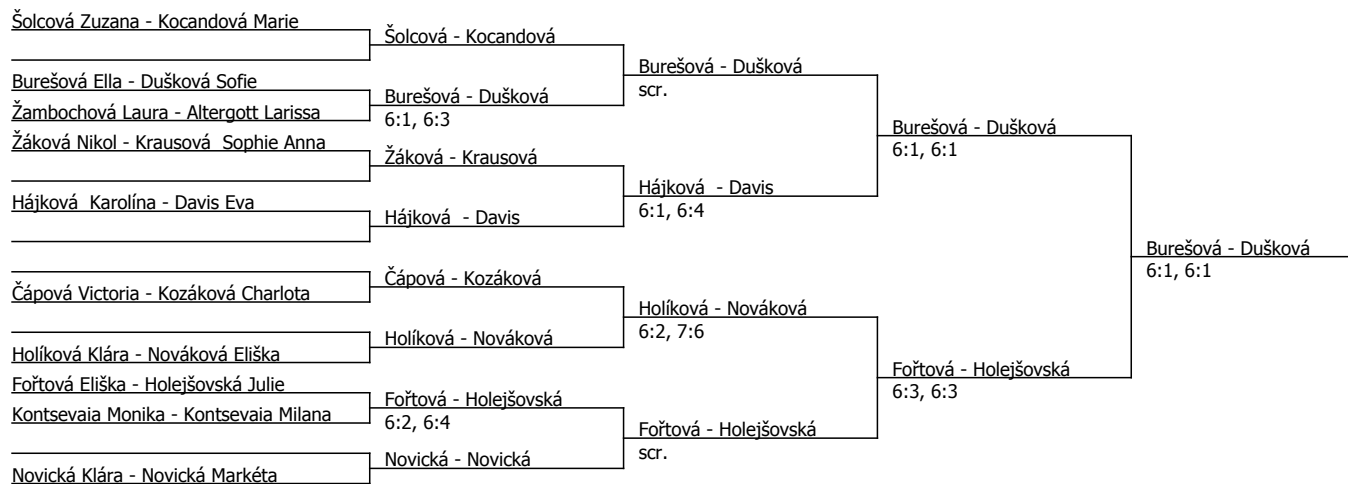

Součet BH: 90; Kategorie turnaje: 5

Poznámka zpracovatele: Vklad přesně čtvrt hodiny před plánovanou hrou. Začínáme 16.12.od 9,30 Davis Eva-Kovářiková Viktorie,Bernhardová Miley-Kontsevaia Milana,Altergott Larissa-Hájková Karolína,ve 12,00 Kontsevaia Monika-Holejšovská Julie,Hájková Karolína-Burešová Ella-Nováková Eliška,Novická Markéta,Rojová Rebeka,Čápková Victoria-Žáková Nikol, od 13,30 Šolcová Zuzana,Novická Klára, od 14,30 Fořtová Eliška,Zambochová Laura,Krausová Sophie,Kocandová Marie,Holíková Klára,od 15,30 Dušková Sofie

Tempo Praha, Tempo Praha (C - 800) - turnaj : 804041, sezóna : 2024

Kódové číslo: 804041; počet dvojic: 10	CŽ	BH
Šolcová Zuzana	148	15
Dušková Sofie	161	12
Kocandová Marie	171	12
Fořtová Eliška	213	12
Novická Klára	228	12
Žambochová Laura	241	9
Krausová Sophie Anna	267	9
Holíková Klára	289	9