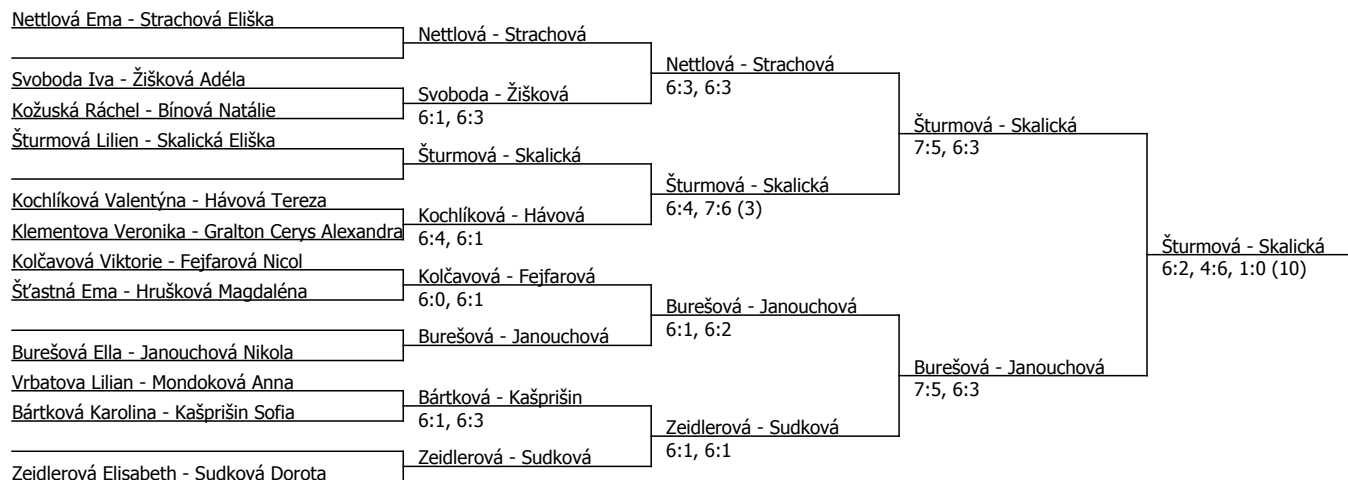

Kódové číslo: 804038; počet dvojic: 12

	CŽ	BH
Strachová Eliška	27	45
Burešová Ella	34	35
Skalická Eliška	35	35
Nettlová Ema	40	30
Zeidlerová Elisabeth	41	30
Sudková Dorota	48	30
Šturmová Lilien	59	25
Žišková Adéla	63	25

Součet BH: 255; Kategorie turnaje: 10