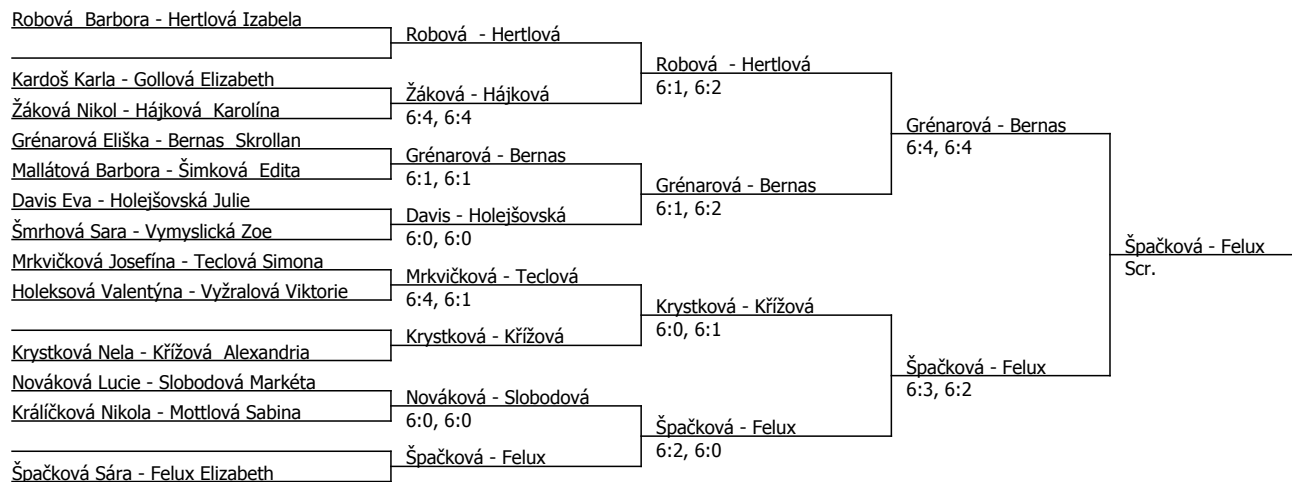

Kódové číslo: 802027; počet účastníků: 30	CŽ	BH
Špačková Sára	13	60
Hertlová Izabela	18	45
Robová Barbora	25	45
Felux Elizabeth	50	30
Krstková Nela	51	30
Grénarová Eliška	54	25
Slobodová Markéta	61	25
Křížová Alexandria	66	25

Součet BH: 285; Kategorie turnaje: 11

ČB Cup, LTC VITON České Budějovice,z.s. (B - 900) - turnaj : 804027, sezóna : 2025

Poznámka zpracovatele: Nedele:
 Čtyřhry začínají po 2 kolech singla
 NB 12:00

Kódové číslo: 804027; počet dvojic: 13	CŽ	BH
Špačková Sára	13	60
Hertlová Izabela	18	45
Robová Barbora	25	45
Felux Elizabeth	50	30
Krystková Nela	51	30
Grénarová Eliška	54	25
Slobodová Markéta	61	25
Bernas Skrollan	66	25

Součet BH: 285; Kategorie turnaje: 11