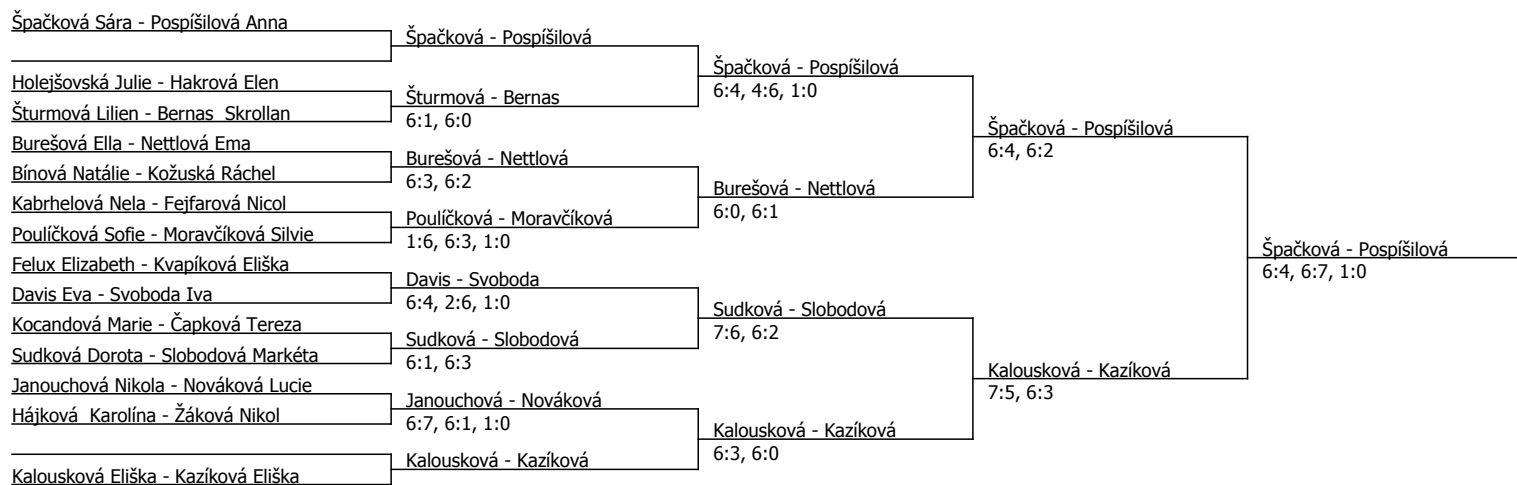

Lokomotiva cup, Lokomotiva Praha (B - 900) - turnaj : 804021, sezóna : 2025

Kódové číslo: 804021; počet dvojic: 14	CŽ	BH
Špačková Sára	13	60
Pospíšilová Anna	19	45
Kazíková Eliška	30	35
Burešová Ella	34	35
Kalousková Eliška	38	35
Nettleová Ema	40	30
Sudková Dorota	48	30
Felux Elizabeth	50	30

Součet BH: 300; Kategorie turnaje: 12