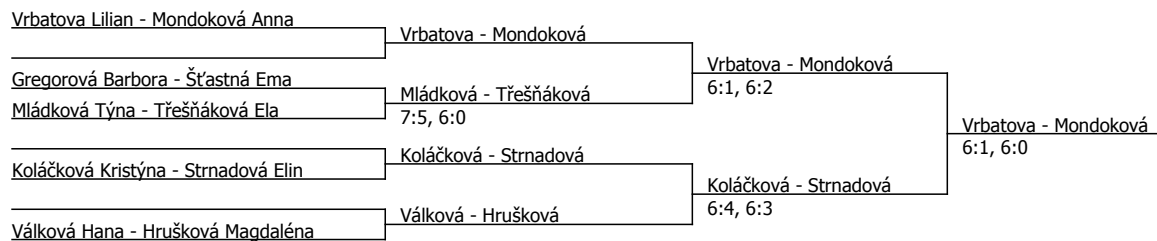

LTK Liberec (C - 600) - turnaj : 804016, sezóna : 2025

Rozhodčí turnaje: Martin Zahrádka

Kódové číslo: 804016; počet dvojic: 5	CŽ	BH
Vrbatova Lilian	138	15
Mondoková Anna	159	15
Kolářková Kristýna	366	9
Hrušková Magdaléna	490	6
Válková Hana	643	4
Gregorová Barbora		1
Šťastná Ema		1
Mládková Týna		1

Součet BH: 52; Kategorie turnaje: 3