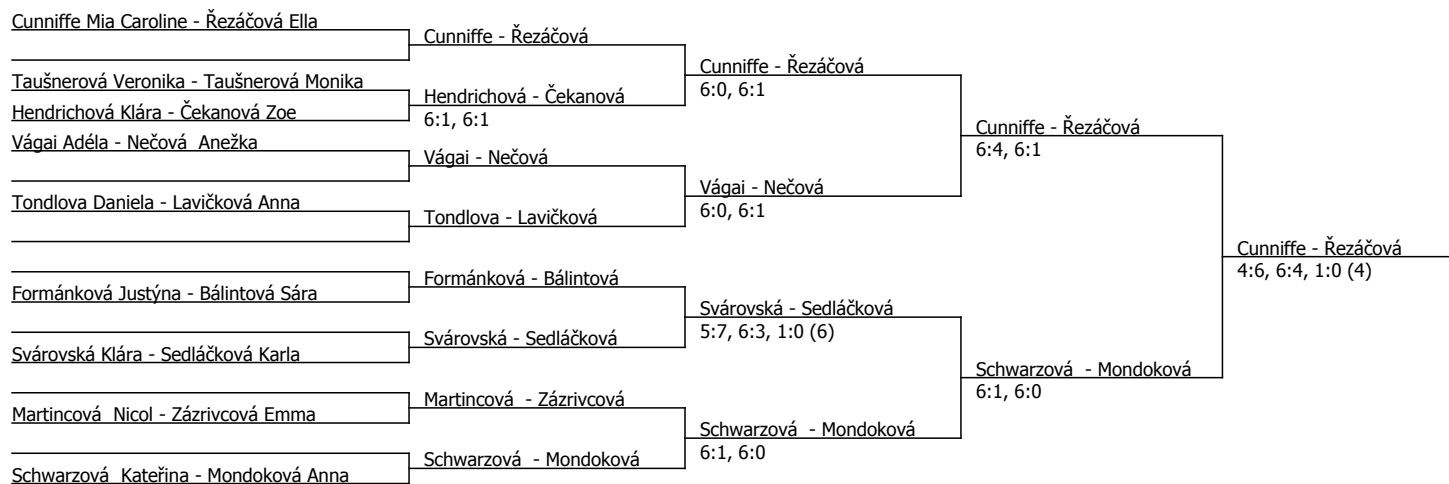

CT Mladší žákyně, Tenisklub Cheb (C - 800) - turnaj : 804006, sezóna : 2025

Kódové číslo: 804006; počet dvojic: 9	CŽ	BH
Cunniffe Mia Caroline	100	20
Řezáčová Ella	115	20
Mondoková Anna	159	15
Vágai Adéla	191	12
Schwarzová Kateřina	191	12
Nečová Anežka	233	12
Sedláčková Karla	251	12
Bálintová Sára	320	9

Součet BH: 112; Kategorie turnaje: 6