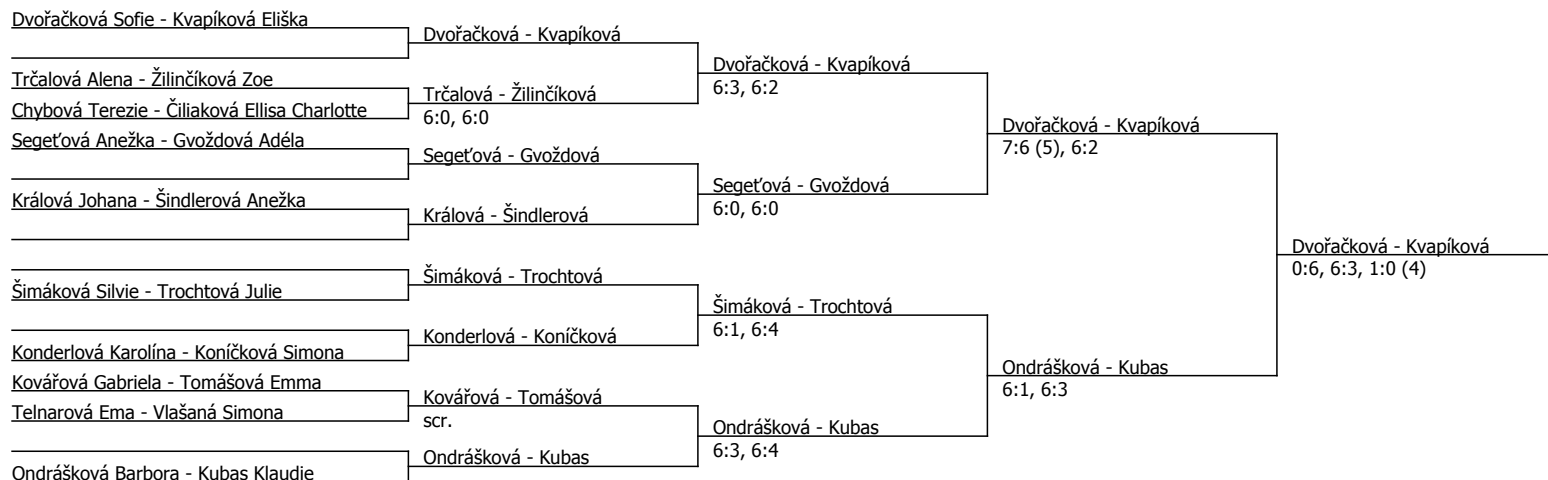

Panorama sport cup, PANORAMA Sport Frýdlant nad Ostravicí (C - 800) - turnaj : 804002, sezóna : 2024

Poznámka zpracovatele: Program na pondělí 27.11.2023
- Finále čtyřhry 11:00 hod.

Kódové číslo: 804002; počet dvojic: 10	CŽ	BH
Dvořáčková Sofie	113	15
Kvapíková Eliška	135	15
Ondrášková Barbora	146	15
Gvoždová Adéla	207	12
Kubas Klaudie	233	12
Seget'ová Anežka	241	9
Konderlová Karolína	250	9
Tomášová Emma	300	9

Součet BH: 96; Kategorie turnaje: 5