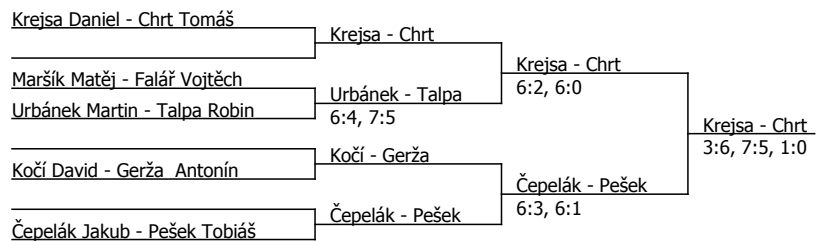

Pliskova Tennis Academy-Říčany (C - 800) - turnaj : 704200, sezóna : 2025

Kódové číslo: 704200; počet dvojic: 5	CŽ	BH
Krejsa Daniel	116	20
Čepelák Jakub	163	15
Pešek Tobiáš	185	15
Chrt Tomáš	195	15
Kočí David	238	12
Maršík Matěj	300	9
Gerža Antonín	437	9
Falář Vojtěch		1

Součet BH: 96; Kategorie turnaje: 5