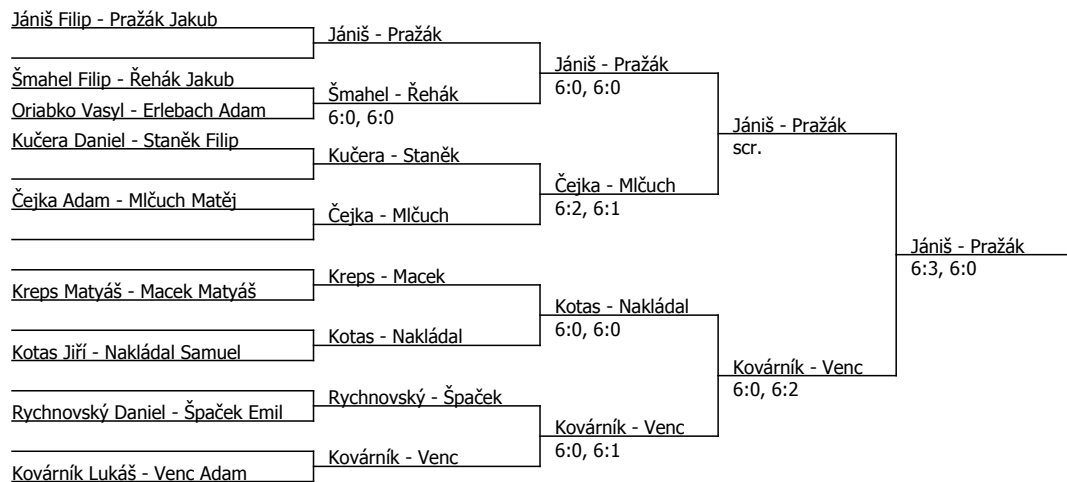

Poznámka zpracovatele: Neděle 9:30 Jáníš-Staněk, Venc-Janda, 10:30 Kotas-Kovárník, Čejka-Pražák, pak semi singla, odpoledne debly

Součet BH: 122; Kategorie turnaje: 6

Tesla Cup, TO TJ Tesla Pardubice (C - 800) - turnaj : 704145, sezóna : 2025