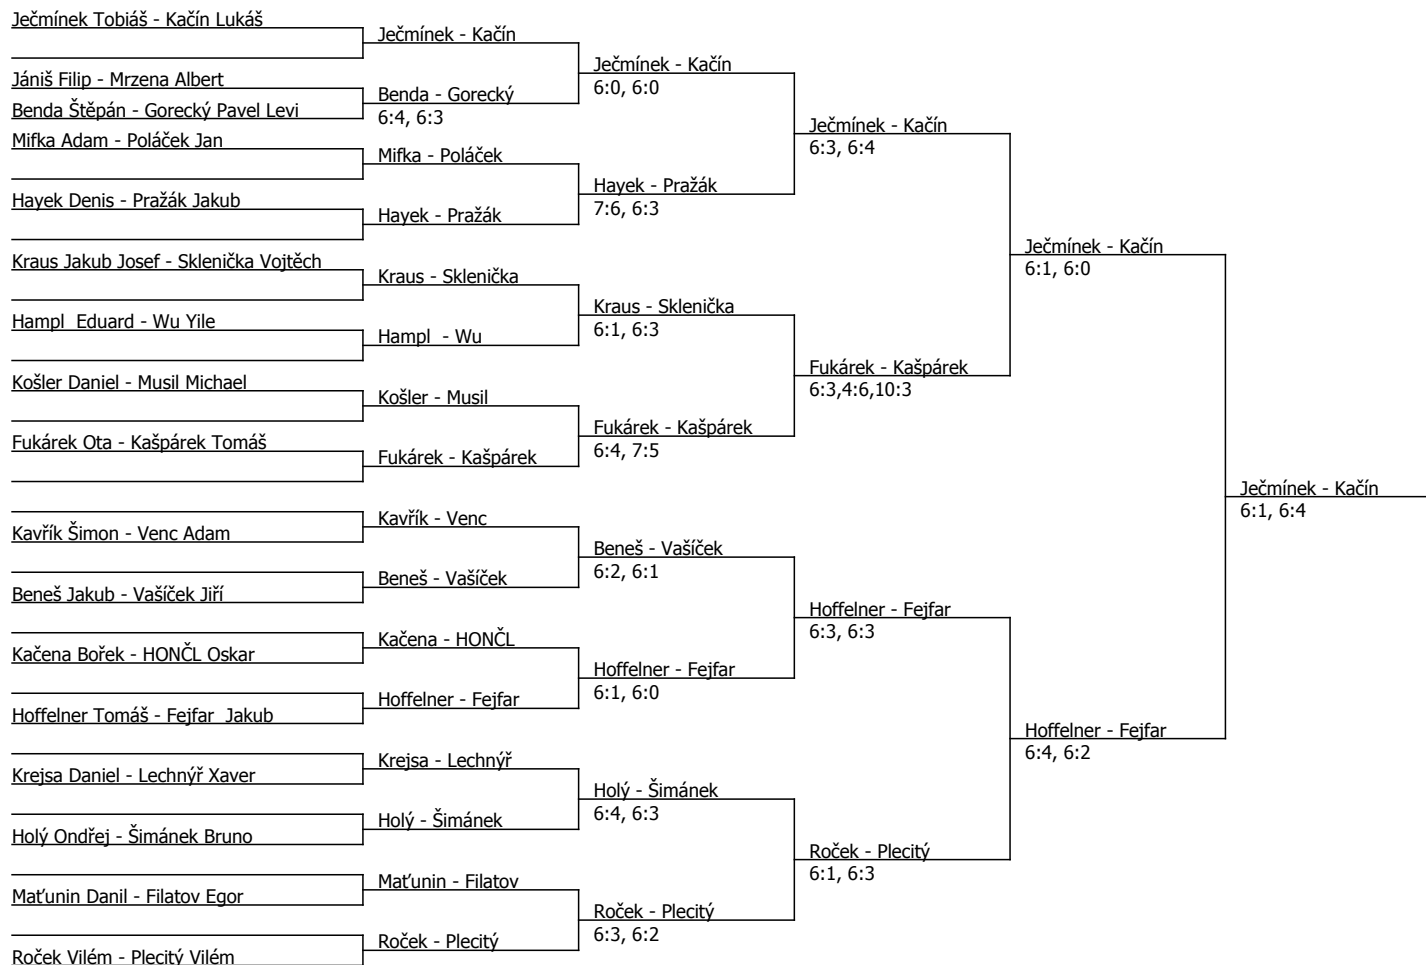

I.ČLTK Praha (B - 900) - turnaj : 704136, sezóna : 2025

Kódové číslo: 704136; počet dvojic: 17	CŽ	BH
Kačín Lukáš	14	60
Sklenička Vojtěch	26	45
Ječmínek Tobiaš	27	45
Roček Vilém	37	35
Beneš Jakub	39	35
Hoffelner Tomáš	48	35
Plecítý Vilém	52	30
Hayek Denis	54	30

Součet BH: 315; Kategorie turnaje: 12

Poznámka zpracovatele: NB14,00 Ječmínek , Kačín - Hoffelner , Fejfar