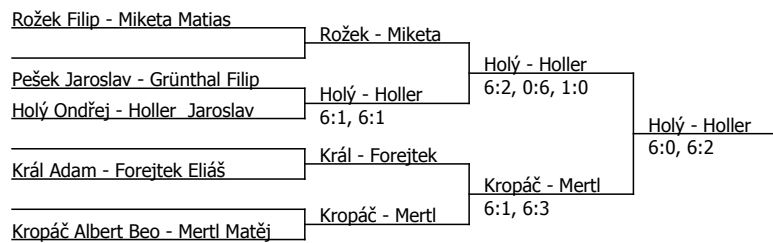

Pliskova Tennis Academy-Říčany (C - 800) - turnaj : 704126, sezóna : 2024

Kódové číslo: 704126; počet dvojic: 5	CŽ	BH
Miketa Matias	116	20
Mertl Matěj	744	6
Rožek Filip		1
Pešek Jaroslav		1
Grünthal Filip		1
Holý Ondřej		1
Holler Jaroslav		1
Král Adam		1