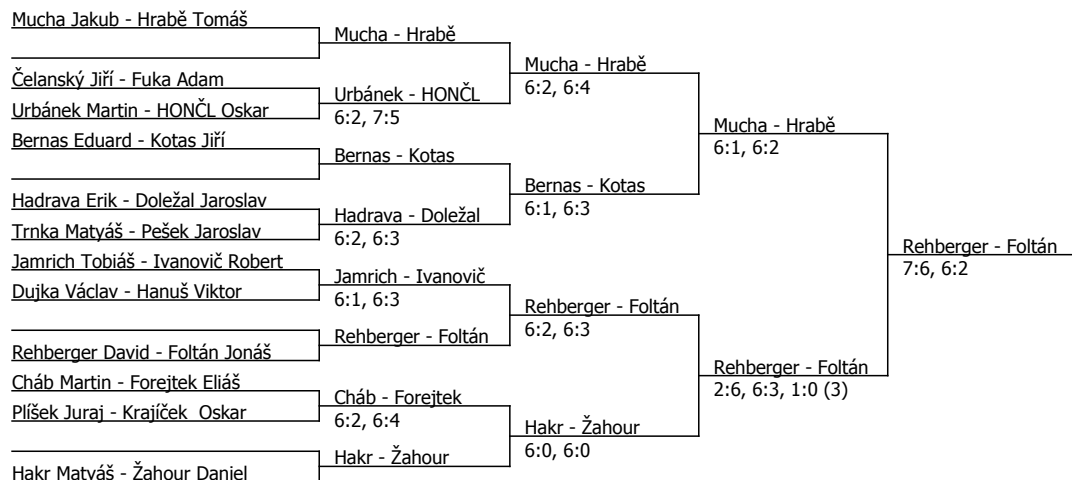

TC Head tour, 1. Vestecká sportovní o.s. (C - 800) - turnaj : 704125, sezóna : 2025

Rozhodčí turnaje: Krejčík Roman

Kódové číslo: 704125; počet dvojic: 12	CŽ	BH
Hrabě Tomáš	147	15
Žahour Daniel	216	12
Foltán Jonáš	228	12
Hakr Matyáš	245	12
Pešek Jaroslav	258	12
Rehberger David	266	12
Mucha Jakub	285	12
Bernas Eduard	351	9

Součet BH: 96; Kategorie turnaje: 5